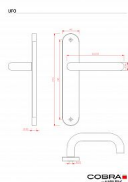

UFO klíč 72 IN

» DVEŘNÍ KOVÁNÍ » INTERIÉROVÉ » Štítové

Dodavatelské číslo	BN120E164
EAN	8590370982751
Značka	COBRA
Kód produktu	03609-1065

Specifikace: Štítové kování na pružině pro interiéry

•

Materiál:

◦ Vyrobeno z kvalitního nerezů pro zajištění pevnosti a odolnosti.

•

Montážní variabilita:

◦ Možnost montáže prošroubování skrz dveře (doporučeno pro maximální stabilitu).

◦ Alternativní možnost montáže pomocí vrtů do dřeva pro snadnou instalaci.

•

Odolnost vůči poškrábání:

◦ Kování je navrženo s ohledem na odolnost vůči poškrábání, udržuje estetický vzhled.

•

Vhodné do objektů se střední frekvencí intenzivního používání:

◦ Ideální volba pro byt, dům, kancelář, restaurace apod.

◦ Kování není vhodné do extrémně frekventovaného prostředí, jako jsou velká nákupní centra, letiště nebo podobná prostředí s intenzivním a nepřetržitým používáním.

◦ Doporučujeme pro prostředí s průměrnou frekvencí otevírání dveří.

•

Šířka dveří:

◦ Navrženo pro dveře o šířce 38-50 mm.

•

Certifikace pro spolehlivost:

◦ Splňuje certifikaci pro 200.000 cyklů, což zaručuje vysokou spolehlivost a dlouhou životnost.

UPOZORNĚNÍ: Při výběru štítového kování je klíčové zjistit druh zámku (PZ, BB, WC) a rozteč! Při zakoupení je klika ve vertikální pozici; pro uvolnění nezapomeňte vyjmout pružinu na zadní straně, kdy dojde k přetočení kliky do horizontální pozice.

Důležité: V případě, že na dveřích používáte samozavírač, je klíčové zajistit, aby byl dobře **seřízený**, aby nedocházelo k přenosu velké síly při otevírání na **dveřní kování**."