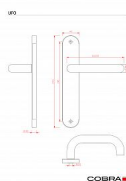

UFO klíč 72 IN

» DVEŘNÍ KOVÁNÍ » INTERIÉROVÉ » Štítové

Dodavatelské číslo	BN120E164
EAN	8590370982751
Značka	COBRA
Kód produktu	03609-1065
Balení	0 ks

Specifikace: Štítové kování na pružině pro interiéry

•

Materiál:

◦ Vyrobeno z kvalitního nerezů pro zajištění pevnosti a odolnosti.

•

Montážní variabilita:

◦ Možnost montáže prošroubování skrz dveře (doporučeno pro maximální stabilitu).

◦ Alternativní možnost montáže pomocí vrtů do dřeva pro snadnou instalaci.

•

Odolnost vůči poškrábání:

◦ Kování je navrženo s ohledem na odolnost vůči poškrábání, udržuje estetický vzhled.

•

Vhodné do objektů se střední frekvencí intenzivního používání:

◦ Ideální volba pro byt, dům, kancelář, restaurace apod.

◦ Kování není vhodné do extrémně frekventovaného prostředí, jako jsou velká nákupní centra, letiště nebo podobná prostředí s intenzivním a nepřetržitým používáním.

◦ Doporučujeme pro prostředí s průměrnou frekvencí otevírání dveří.

•

Šířka dveří:

◦ Navrženo pro dveře o šířce 38-50 mm.

•

Certifikace pro spolehlivost:

◦ Splňuje certifikaci pro 200.000 cyklů, což zaručuje vysokou spolehlivost a dlouhou životnost.

UPOZORNĚNÍ: Při výběru štítového kování je klíčové zjistit druh zámku (PZ, BB, WC) a rozteč! Při zakoupení je klika ve vertikální pozici; pro uvolnění nezapomeňte vyjmout pružinu na zadní straně, kdy dojde k přetočení kliky do horizontální pozice.

Důležité: V případě, že na dveřích používáte samozavírač, je klíčové zajistit, aby byl dobře **seřízený**, aby nedocházelo k přenosu velké síly při otevírání na **dveřní kování**."