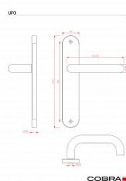

UFO klíč 90 IN

» DVEŘNÍ KOVÁNÍ » INTERIÉROVÉ » Štítové

Dodavatelské číslo	BN120E16
EAN	8590370982225
Značka	COBRA
Kód produktu	03609-1060

Specifikace: Štítové kování na pružině pro interiéry

•

Materiál:

◦ Vyrobeno z kvalitního nerezů pro zajištění pevnosti a odolnosti.

•

Montážní variabilita:

◦ Možnost montáže prošroubování skrz dveře (doporučeno pro maximální stabilitu).

◦ Alternativní možnost montáže pomocí vrtů do dřeva pro snadnou instalaci.

•

Odolnost vůči poškrábání:

◦ Kování je navrženo s ohledem na odolnost vůči poškrábání, udržuje estetický vzhled.

•

Vhodné do objektů se střední frekvencí intenzivního používání:

◦ Ideální volba pro byt, dům, kancelář, restaurace apod.

◦ Kování není vhodné do extrémně frekventovaného prostředí, jako jsou velká nákupní centra, letiště nebo podobná prostředí s intenzivním a nepřetržitým používáním.

◦ Doporučujeme pro prostředí s průměrnou frekvencí otevírání dveří.

•

Šířka dveří:

◦ Navrženo pro dveře o šířce 38-50 mm.

•

Certifikace pro spolehlivost:

◦ Splňuje certifikaci pro 200.000 cyklů, což zaručuje vysokou spolehlivost a dlouhou životnost.

UPOZORNĚNÍ: Při výběru štítového kování je klíčové zjistit druh zámku (PZ, BB, WC) a rozteč! Při zakoupení je klika ve vertikální pozici; pro uvolnění nezapomeňte vyjmout pružinu na zadní straně, kdy dojde k přetočení kliky do horizontální pozice.

Důležité: V případě, že na dveřích používáte samozavírač, je klíčové zajistit, aby byl dobře **seřízený**, aby nedocházelo k přenosu velké síly při otevírání na **dveřní kování**."