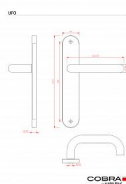

UFO klíč 90 IN

» DVEŘNÍ KOVÁNÍ » INTERIÉROVÉ » Štítové

Dodavatelské číslo	BN120E16
EAN	8590370982225
Značka	COBRA
Kód produktu	03609-1060
Balení	0 ks

Specifikace: Štítové kování na pružině pro interiéry

•

Materiál:

◦ Vyrobeno z kvalitního nerezů pro zajištění pevnosti a odolnosti.

•

Montážní variabilita:

◦ Možnost montáže prošroubování skrz dveře (doporučeno pro maximální stabilitu).

◦ Alternativní možnost montáže pomocí vrtů do dřeva pro snadnou instalaci.

•

Odolnost vůči poškrábání:

◦ Kování je navrženo s ohledem na odolnost vůči poškrábání, udržuje estetický vzhled.

•

Vhodné do objektů se střední frekvencí intenzivního používání:

◦ Ideální volba pro byt, dům, kancelář, restaurace apod.

◦ Kování není vhodné do extrémně frekventovaného prostředí, jako jsou velká nákupní centra, letiště nebo podobná prostředí s intenzivním a nepřetržitým používáním.

◦ Doporučujeme pro prostředí s průměrnou frekvencí otevírání dveří.

•

Šířka dveří:

◦ Navrženo pro dveře o šířce 38-50 mm.

•

Certifikace pro spolehlivost:

◦ Splňuje certifikaci pro 200.000 cyklů, což zaručuje vysokou spolehlivost a dlouhou životnost.

UPOZORNĚNÍ: Při výběru štítového kování je klíčové zjistit druh zámku (PZ, BB, WC) a rozteč! Při zakoupení je klika ve vertikální pozici; pro uvolnění nezapomeňte vyjmout pružinu na zadní straně, kdy dojde k přetočení kliky do horizontální pozice.

Důležité: V případě, že na dveřích používáte samozavírač, je klíčové zajistit, aby byl dobře **seřízený**, aby nedocházelo k přenosu velké síly při otevírání na **dveřní kování**."