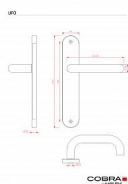

UFO klíč 90 IN

» DVEŘNÍ KOVÁNÍ » INTERIÉROVÉ » Štítové

Dodavatelské číslo	BN120E16
EAN	8590370982225
Značka	COBRA
Kód produktu	03609-1060

Specifikace: Štítové kování na pružině pro interiéry

•

Materiál:

◦ Vyrobeno z kvalitního nerezů pro zajištění pevnosti a odolnosti.

•

Montážní variabilita:

◦ Možnost montáže prošroubování skrz dveře (doporučeno pro maximální stabilitu).

◦ Alternativní možnost montáže pomocí vrtů do dřeva pro snadnou instalaci.

•

Odolnost vůči poškrábání:

◦ Kování je navrženo s ohledem na odolnost vůči poškrábání, udržuje estetický vzhled.

•

Vhodné do objektů se střední frekvencí intenzivního používání:

◦ Ideální volba pro byt, dům, kancelář, restaurace apod.

◦ Kování není vhodné do extrémně frekventovaného prostředí, jako jsou velká nákupní centra, letiště nebo podobná prostředí s intenzivním a nepřetržitým používáním.

◦ Doporučujeme pro prostředí s průměrnou frekvencí otevírání dveří.

•

Šířka dveří:

◦ Navrženo pro dveře o šířce 38-50 mm.

•

Certifikace pro spolehlivost:

◦ Splňuje certifikaci pro 200.000 cyklů, což zaručuje vysokou spolehlivost a dlouhou životnost.

UPOZORNĚNÍ: Při výběru štítového kování je klíčové zjistit druh zámku (PZ, BB, WC) a rozteč! Při zakoupení je klika ve vertikální pozici; pro uvolnění nezapomeňte vyjmout pružinu na zadní straně, kdy dojde k přetočení kliky do horizontální pozice.

Důležité: V případě, že na dveřích používáte samozavírač, je klíčové zajistit, aby byl dobře **seřízený**, aby nedocházelo k přenosu velké síly při otevírání na **dveřní kování**."