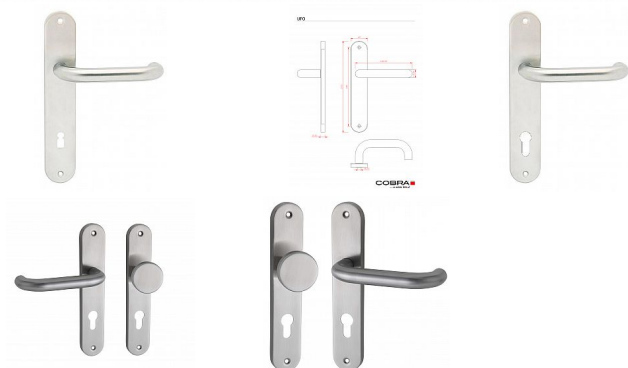

UFO štítové kování nerez IN

» DVEŘNÍ KOVÁNÍ » INTERIÉROVÉ » Štítové

Dodavatelské číslo	BN120E16
Značka	COBRA
Kód produktu	MP03609-1060
Balení	0

Specifikace: Štítové kování na pružině pro interiéry

• Materiál:

◦ Vyrobeno z kvalitního nerez pro zajištění pevnosti a odolnosti.

• Montážní variabilita:

◦ Možnost montáže prošroubování skrz dveře (doporučeno pro maximální stabilitu).

◦ Alternativní možnost montáže pomocí vrtů do dřeva pro snadnou instalaci.

• Šířka dveří:

◦ Navrženo pro dveře o šířce 38-50 mm.

• Certifikace pro spolehlivost:

◦ Splňuje certifikaci pro 200.000 cyklů, což zaručuje vysokou spolehlivost a dlouhou životnost.

UPOZORNĚNÍ: Při výběru štítového kování je klíčové zjistit druh zámku (PZ, BB, WC) a rozteč! Při zakoupení je klika ve vertikální pozici; pro uvolnění nezapomeňte vyjmout pružinu na zadní straně, kdy dojde k přetočení kliky do horizontální pozice.