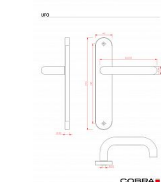

UFO štítové kování nerez IN

» DVEŘNÍ KOVÁNÍ » INTERIÉROVÉ » Štítové

Dodavatelské číslo

BN120E16

Značka

COBRA

Kód produktu

MP03609-1060

Specifikace: Štítové kování na pružině pro interiéry

Materiál:

◦ Vyrobeno z kvalitního nerezů pro zajištění pevnosti a odolnosti.

Montážní variabilita:

◦ Možnost montáže prošroubování skrz dveře (doporučeno pro maximální stabilitu).

◦ Alternativní možnost montáže pomocí vrutů do dřeva pro snadnou instalaci.

Odolnost vůči poškrábání:

◦ Kování je navrženo s ohledem na odolnost vůči poškrábání, udržuje estetický vzhled.

Vhodné do objektů se střední frekvencí intenzivního používání:

◦ Ideální volba pro byt, dům, kancelář, restaurace apod.

◦ Kování není vhodné do extrémně frekventovaného prostředí, jako jsou velká nákupní centra, letiště nebo podobná prostředí s intenzivním a nepřetržitým používáním.

◦ Doporučujeme pro prostředí s průměrnou frekvencí otevírání dveří.

Šířka dveří:

◦ Navrženo pro dveře o šířce 38-50 mm.

Certifikace pro spolehlivost:

◦ Splňuje certifikaci pro 200.000 cyklů, což zaručuje vysokou spolehlivost a dlouhou životnost.

UPOZORNĚNÍ: Při výběru štítového kování je klíčové zjistit druh zámku (PZ, BB, WC) a rozteč! Při zakoupení je klika ve vertikální pozici; pro uvolnění nezapomeňte vyjmout pružinu na zadní straně, kdy dojde k přetočení kliky do horizontální pozice.

Důležité: V případě, že na dveřích používáte samozavírač, je klíčové zajistit, aby byl dobře **seřízený**, aby nedocházelo k přenosu velké síly při otevírání na **dveřní kování.**"