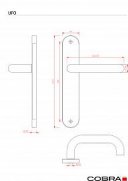

UFO vložka 72 IN

» DVEŘNÍ KOVÁNÍ » INTERIÉROVÉ » Štítové

Dodavatelské číslo	BN120E264
EAN	8590370980214
Značka	COBRA
Kód produktu	03609-1075

Specifikace: Štítové kování na pružině pro interiéry

•

Materiál:

◦ Vyrobeno z kvalitního nerezů pro zajištění pevnosti a odolnosti.

•

Montážní variabilita:

◦ Možnost montáže prošroubování skrz dveře (doporučeno pro maximální stabilitu).

◦ Alternativní možnost montáže pomocí vrtů do dřeva pro snadnou instalaci.

•

Odolnost vůči poškrábání:

◦ Kování je navrženo s ohledem na odolnost vůči poškrábání, udržuje estetický vzhled.

•

Vhodné do objektů se střední frekvencí intenzivního používání:

◦ Ideální volba pro byt, dům, kancelář, restaurace apod.

◦ Kování není vhodné do extrémně frekventovaného prostředí, jako jsou velká nákupní centra, letiště nebo podobná prostředí s intenzivním a nepřetržitým používáním.

◦ Doporučujeme pro prostředí s průměrnou frekvencí otevírání dveří.

•

Šířka dveří:

◦ Navrženo pro dveře o šířce 38-50 mm.

•

Certifikace pro spolehlivost:

◦ Splňuje certifikaci pro 200.000 cyklů, což zaručuje vysokou spolehlivost a dlouhou životnost.

UPOZORNĚNÍ: Při výběru štítového kování je klíčové zjistit druh zámku (PZ, BB, WC) a rozteč! Při zakoupení je klika ve vertikální pozici; pro uvolnění nezapomeňte vyjmout pružinu na zadní straně, kdy dojde k přetočení kliky do horizontální pozice.

Důležité: V případě, že na dveřích používáte samozavírač, je klíčové zajistit, aby byl dobře **seřízený**, aby nedocházelo k přenosu velké síly při otevírání na **dveřní kování**."