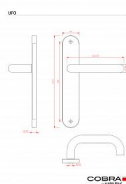

UFO vložka 72 IN

» DVEŘNÍ KOVÁNÍ » INTERIÉROVÉ » Štítové

Dodavatelské číslo	BN120E264
EAN	8590370980214
Značka	COBRA
Kód produktu	03609-1075
Balení	0 ks

Specifikace: Štítové kování na pružině pro interiéry

•

Materiál:

◦ Vyrobeno z kvalitního nerezů pro zajištění pevnosti a odolnosti.

•

Montážní variabilita:

◦ Možnost montáže prošroubování skrz dveře (doporučeno pro maximální stabilitu).

◦ Alternativní možnost montáže pomocí vrtů do dřeva pro snadnou instalaci.

•

Odolnost vůči poškrábání:

◦ Kování je navrženo s ohledem na odolnost vůči poškrábání, udržuje estetický vzhled.

•

Vhodné do objektů se střední frekvencí intenzivního používání:

◦ Ideální volba pro byt, dům, kancelář, restaurace apod.

◦ Kování není vhodné do extrémně frekventovaného prostředí, jako jsou velká nákupní centra, letiště nebo podobná prostředí s intenzivním a nepřetržitým používáním.

◦ Doporučujeme pro prostředí s průměrnou frekvencí otevírání dveří.

•

Šířka dveří:

◦ Navrženo pro dveře o šířce 38-50 mm.

•

Certifikace pro spolehlivost:

◦ Splňuje certifikaci pro 200.000 cyklů, což zaručuje vysokou spolehlivost a dlouhou životnost.

UPOZORNĚNÍ: Při výběru štítového kování je klíčové zjistit druh zámku (PZ, BB, WC) a rozteč! Při zakoupení je klika ve vertikální pozici; pro uvolnění nezapomeňte vyjmout pružinu na zadní straně, kdy dojde k přetočení kliky do horizontální pozice.

Důležité: V případě, že na dveřích používáte samozavírač, je klíčové zajistit, aby byl dobře **seřízený**, aby nedocházelo k přenosu velké síly při otevírání na **dveřní kování**."