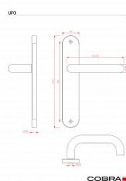

UFO vložka 72 IN

» DVEŘNÍ KOVÁNÍ » INTERIÉROVÉ » Štítové

Dodavatelské číslo	BN120E264
EAN	8590370980214
Značka	COBRA
Kód produktu	03609-1075

Specifikace: Štítové kování na pružině pro interiéry

•

Materiál:

◦ Vyrobeno z kvalitního nerezů pro zajištění pevnosti a odolnosti.

•

Montážní variabilita:

◦ Možnost montáže prošroubování skrz dveře (doporučeno pro maximální stabilitu).

◦ Alternativní možnost montáže pomocí vrtů do dřeva pro snadnou instalaci.

•

Odolnost vůči poškrábání:

◦ Kování je navrženo s ohledem na odolnost vůči poškrábání, udržuje estetický vzhled.

•

Vhodné do objektů se střední frekvencí intenzivního používání:

◦ Ideální volba pro byt, dům, kancelář, restaurace apod.

◦ Kování není vhodné do extrémně frekventovaného prostředí, jako jsou velká nákupní centra, letiště nebo podobná prostředí s intenzivním a nepřetržitým používáním.

◦ Doporučujeme pro prostředí s průměrnou frekvencí otevírání dveří.

•

Šířka dveří:

◦ Navrženo pro dveře o šířce 38-50 mm.

•

Certifikace pro spolehlivost:

◦ Splňuje certifikaci pro 200.000 cyklů, což zaručuje vysokou spolehlivost a dlouhou životnost.

UPOZORNĚNÍ: Při výběru štítového kování je klíčové zjistit druh zámku (PZ, BB, WC) a rozteč! Při zakoupení je klika ve vertikální pozici; pro uvolnění nezapomeňte vyjmout pružinu na zadní straně, kdy dojde k přetočení kliky do horizontální pozice.

Důležité: V případě, že na dveřích používáte samozavírač, je klíčové zajistit, aby byl dobře **seřízený**, aby nedocházelo k přenosu velké síly při otevírání na **dveřní kování**."