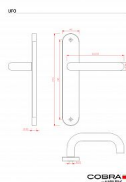

UFO vložka 90 IN

» DVEŘNÍ KOVÁNÍ » INTERIÉROVÉ » Štítové

Dodavatelské číslo	BN120E26
EAN	8590370985301
Značka	COBRA
Kód produktu	03609-1070

Specifikace: Štítové kování na pružině pro interiéry

•

Materiál:

◦ Vyrobeno z kvalitního nerezů pro zajištění pevnosti a odolnosti.

•

Montážní variabilita:

◦ Možnost montáže prošroubování skrz dveře (doporučeno pro maximální stabilitu).

◦ Alternativní možnost montáže pomocí vrtů do dřeva pro snadnou instalaci.

•

Odolnost vůči poškrábání:

◦ Kování je navrženo s ohledem na odolnost vůči poškrábání, udržuje estetický vzhled.

•

Vhodné do objektů se střední frekvencí intenzivního používání:

◦ Ideální volba pro byt, dům, kancelář, restaurace apod.

◦ Kování není vhodné do extrémně frekventovaného prostředí, jako jsou velká nákupní centra, letiště nebo podobná prostředí s intenzivním a nepřetržitým používáním.

◦ Doporučujeme pro prostředí s průměrnou frekvencí otevírání dveří.

•

Šířka dveří:

◦ Navrženo pro dveře o šířce 38-50 mm.

•

Certifikace pro spolehlivost:

◦ Splňuje certifikaci pro 200.000 cyklů, což zaručuje vysokou spolehlivost a dlouhou životnost.

UPOZORNĚNÍ: Při výběru štítového kování je klíčové zjistit druh zámku (PZ, BB, WC) a rozteč! Při zakoupení je klika ve vertikální pozici; pro uvolnění nezapomeňte vyjmout pružinu na zadní straně, kdy dojde k přetočení kliky do horizontální pozice.

Důležité: V případě, že na dveřích používáte samozavírač, je klíčové zajistit, aby byl dobře **seřízený**, aby nedocházelo k přenosu velké síly při otevírání na **dveřní kování**."