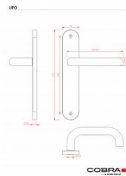

UFO WC72 IN

» DVEŘNÍ KOVÁNÍ » INTERIÉROVÉ » Štítové

Dodavatelské číslo	BN120E364
EAN	8590370985325
Značka	COBRA
Kód produktu	03609-1085
Balení	0 ks

Specifikace: Štítové kování na pružině pro interiéry

•

Materiál:

◦ Vyrobeno z kvalitního nerezů pro zajištění pevnosti a odolnosti.

•

Montážní variabilita:

◦ Možnost montáže prošroubování skrz dveře (doporučeno pro maximální stabilitu).

◦ Alternativní možnost montáže pomocí vrtů do dřeva pro snadnou instalaci.

•

Odolnost vůči poškrábání:

◦ Kování je navrženo s ohledem na odolnost vůči poškrábání, udržuje estetický vzhled.

•

Vhodné do objektů se střední frekvencí intenzivního používání:

◦ Ideální volba pro byt, dům, kancelář, restaurace apod.

◦ Kování není vhodné do extrémně frekventovaného prostředí, jako jsou velká nákupní centra, letiště nebo podobná prostředí s intenzivním a nepřetržitým používáním.

◦ Doporučujeme pro prostředí s průměrnou frekvencí otevírání dveří.

•

Šířka dveří:

◦ Navrženo pro dveře o šířce 38-50 mm.

•

Certifikace pro spolehlivost:

◦ Splňuje certifikaci pro 200.000 cyklů, což zaručuje vysokou spolehlivost a dlouhou životnost.

UPOZORNĚNÍ: Při výběru štítového kování je klíčové zjistit druh zámku (PZ, BB, WC) a rozteč! Při zakoupení je klika ve vertikální pozici; pro uvolnění nezapomeňte vyjmout pružinu na zadní straně, kdy dojde k přetočení kliky do horizontální pozice.

Důležité: V případě, že na dveřích používáte samozavírač, je klíčové zajistit, aby byl dobře **seřízený**, aby nedocházelo k přenosu velké síly při otevírání na **dveřní kování**."