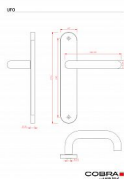

UFO WC90 IN

» DVEŘNÍ KOVÁNÍ » INTERIÉROVÉ » Štítové

Dodavatelské číslo	BN120E36
EAN	8590370985318
Značka	COBRA
Kód produktu	03609-1080
Balení	0 ks

Specifikace: Štítové kování na pružině pro interiéry

Materiál:

- Vyrobeno z kvalitního nerezů pro zajištění pevnosti a odolnosti.

Montážní variabilita:

- Možnost montáže prošroubování skrz dveře (doporučeno pro maximální stabilitu).
- Alternativní možnost montáže pomocí vrtulů do dřeva pro snadnou instalaci.

Odolnost vůči poškrábání:

- Kování je navrženo s ohledem na odolnost vůči poškrábání, udržuje estetický vzhled.

Vhodné do objektů se střední frekvencí intenzivního používání:

- Ideální volba pro byt, dům, kancelář, restaurace apod.
- Kování není vhodné do extrémně frekventovaného prostředí, jako jsou velká nákupní centra, letiště nebo podobná prostředí s intenzivním a nepřetržitým používáním.
- Doporučujeme pro prostředí s průměrnou frekvencí otevírání dveří.

Šířka dveří:

- Navrženo pro dveře o šířce 38-50 mm.

Certifikace pro spolehlivost:

- Splňuje certifikaci pro 200.000 cyklů, což zaručuje vysokou spolehlivost a dlouhou životnost.

UPOZORNĚNÍ: Při výběru štítového kování je klíčové zjistit druh zámku (PZ, BB, WC) a rozteč! Při zakoupení je klika ve vertikální pozici; pro uvolnění nezapomeňte vyjmout pružinu na zadní straně, kdy dojde k přetočení kliky do horizontální pozice.

Důležité: V případě, že na dveřích používáte samozavírač, je klíčové zajistit, aby byl dobře **seřízený**, aby nedocházelo k přenosu velké síly při otevírání na **dveřní kování**."