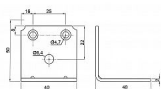

Úhelník montážní 40x40x40/2mm Bílý ZN

» PRO TRUHLÁŘE » SPOJOVACÍ MATERIÁL

Dodavatelské číslo	045125
EAN	8590531451256
Kód produktu	04050-3789
Balení	1 Ks

různé velikosti

Dostupnost sklad SEZAM : u dodavatele
Dostupné sklad dodavatele: sklad dodavatele