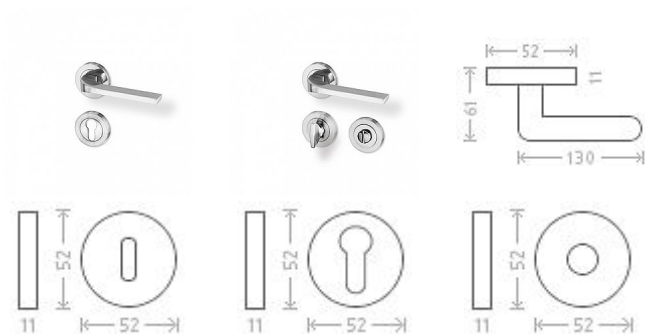

Ulm R rozetové kování efekt nerez

» DVEŘNÍ KOVÁNÍ » INTERIÉROVÉ » Rozetové kulaté

Dodavatelské číslo

AGA00028

Značka

AC-T

Kód produktu

MP03706-2585

Nová modelová řada interiérového kování s povrchem efekt nerez. Šroubovací kulatá rozeta.

Dostupnost sklad SEZAM :

u dodavatele

Dostupné sklad dodavatele:

momentálně nedostupné

Parametry

Značka

AC-T