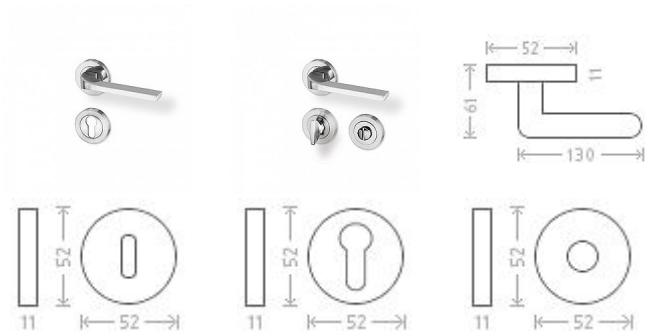

Ulm R rozetové kování efekt nerez

» DVEŘNÍ KOVÁNÍ » INTERIÉROVÉ » Rozetové kulaté

Dodavatelské číslo

AGA00028

Značka

AC-T

Kód produktu

MP03706-2585

Nová modelová řada interiérového kování s povrchem efekt nerez. Šroubovací kulatá rozeta.

Dostupnost sklad SEZAM :

u dodavatele

Dostupné sklad dodavatele:

momentálně nedostupné

Parametry

Značka

AC-T