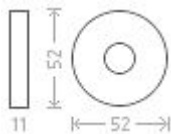

# Ulm R WC 8/6 efekt nerez

» DVEŘNÍ KOVÁNÍ » INTERIÉROVÉ » Rozetové kulaté

Dodavatelské číslo	AGA00030
EAN	8591912076440
Značka	AC-T
Kód produktu	03706-2605

Nová modelová řada interiérového kování s povrchem efekt nerez. Šroubovací kulatá rozeta.