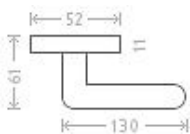

# Ulm R WC 8/6 efekt nerez

» DVEŘNÍ KOVÁNÍ » INTERIÉROVÉ » Rozetové kulaté

Dodavatelské číslo	AGA00030
EAN	8591912076440
Značka	AC-T
Kód produktu	03706-2605

Nová modelová řada interiérového kování s povrchem efekt nerez. Šroubovací kulatá rozeta.

## Parametry

Značka	AC-T
Barva	Nerez mat, F9 imitace nerez