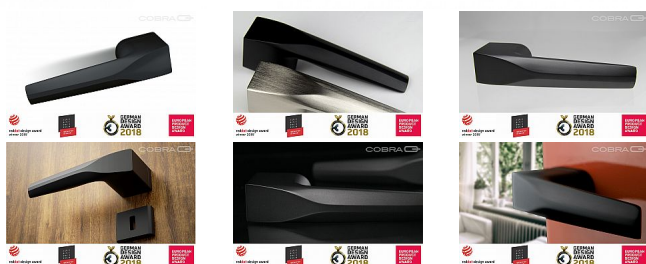

ULTIMA-S rozetové kování černé

» DVEŘNÍ KOVÁNÍ » INTERIÉROVÉ » Rozetové hranaté

Dodavatelské číslo	CBR002BHX10
Značka	COBRA
Kód produktu	MP03608-8030

Vrcholná elegancie ukrytá v kování Q ULTIMA přinese do vašeho domu dotyk jedinečnosti, designu a skutečného luxusu. Bezpříkladná kvalita i nadčasovost řadí kliky Q Ultima mezi nejkrásnější české bytové doplňky, jejichž kvalitu a vzhled ocenily i poroty prestižních světových soutěží Red Dot Design Award, Iconic Awards či European Product Design Award. Renomovaný designér Petr Novague připravoval kolekci COBRA Q téměř dva roky a výsledek je vskutku dokonalý - Cobra Q Ultima potěší skvělou ergonomií a příjemným povrchem, na výběr máme luxusní matně niklové nebo elegantní černé provedení. Kliky je dostatečně masivní, aby obstála i v rozměrově nadstandardních interiérech - domech, bytech, kancelářích i jiných komerčních prostorách.

Vlastnosti produktu:

Designové premiové kování

Materiál: zamak

Výstupky pro uchycení: ANO

Rozměry rozety: 52,2 x 35,2 mm

Tloušťka rozety: 10 mm

Typ rozety: skrytá rozeta

Rozeta pod kliku je v rozměru: 52,5 x 40,2 mm

Vratná pružina/mechanismus: ANO

Součástí balení spojovací materiál pro uchycení dveřního kování

Spojovací materiál pro tloušťku dveří 40-50 mm

WC set součástí balení

Dostupnost sklad SEZAM : u dodavatele
Parametry dodavatele: 1,00