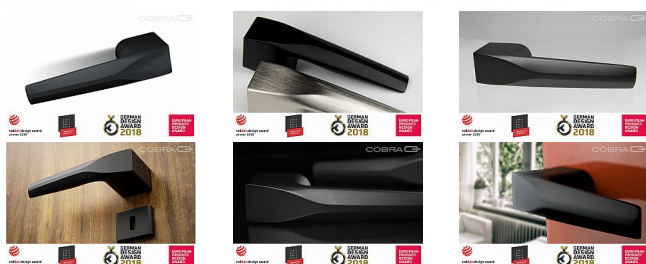

ULTIMA-S rozetové kování černé

» DVEŘNÍ KOVÁNÍ » INTERIÉROVÉ » Rozetové hranaté

Dodavatelské číslo	CBR002BHX10
Značka	COBRA
Kód produktu	MP03608-8030
Balení	0

Vrcholná elegancie ukrytá v kování Q ULTIMA přinese do vašeho domu dotyk jedinečnosti, designu a skutečného luxusu. Bezpříkladná kvalita i nadčasovost řadí kliky Q Ultima mezi nejkrásnější české bytové doplňky, jejichž kvalitu a vzhled ocenily i poroty prestižních světových soutěží Red Dot Design Award, Iconic Awards či European Product Design Award. Renomovaný designér Petr Novague připravoval kolekci COBRA Q téměř dva roky a výsledek je vskutku dokonalý - Cobra Q Ultima potěší skvělou ergonomií a příjemným povrchem, na výběr máme luxusní matně niklové nebo elegantní černé provedení. Kliky je dostatečně masivní, aby obstála i v rozměrově nadstandardních interiérech - domech, bytech, kancelářích i jiných komerčních prostorách.

Vlastnosti produktu:

Designové premiové kování

Materiál: zamak

Výstupky pro uchycení: ANO

Rozměry rozety: 52,2 x 35,2 mm

Tloušťka rozety: 10 mm

Typ rozety: skrytá rozeta

Rozeta pod klikou je v rozměru: 52,5 x 40,2 mm