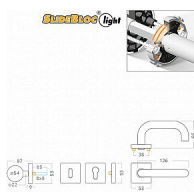

# Una SBL RHR vložka kl/ko L nerez

» DVEŘNÍ KOVÁNÍ » INTERIÉROVÉ » Rozetové hranaté

Dodavatelské číslo	ASC00245
EAN	8591912112933
Značka	AC-T
Kód produktu	03706-3070
Balení	0 ks

Dostupnost na hlavním skladě: skladem u dodavatele

## Parametry

Značka	AC-T
Barva	Nerez mat, F9 imitace nerez