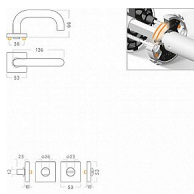

# Una SBL RHR WC nerez

» DVEŘNÍ KOVÁNÍ » INTERIÉROVÉ » Rozetové hranaté

Dodavatelské číslo	ASC00244
EAN	8591912112957
Značka	AC-T
Kód produktu	03706-3085

Nerezové kování s novou technologií ložiskových rozet. Vhodné pro zátěžové prostory se zvýšeným pohybem veřejnosti, jako jsou veřejné toalety, správní budovy, stadiony. Pro svůj tichý chod jsou vhodné i pro byty, domácnosti a kanceláře. Materiál: nerez AISI 304.

## Parametry

Značka	AC-T
Barva	Nerez mat, F9 imitace nerez