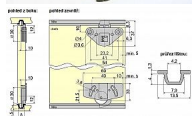

# UNIPOS spodní díl hnědý

» PRO TRUHLÁŘE » POSUVNÉ KOVÁNÍ

Kód produktu	04100-4050
Balení	1 Ks

Horní díl posuvného kování Unipos, vyrobený z plastu bez následné povrchové úpravy. Pro posuvná dvířka se používají 2 ks. Nosnost max.20 kg. Rozměry: d.54 š.11 v.37 mm

Profil - vodící lišta pro kování Unipos vyrobená z plastu, dále povrchově neupravená, k zafrézování, sloužící jako spodní i horní vedení. Max.20kg. Rozměry: d.1200 š.13,2(7,7) v.5,5 mm

Spodní díl posuvného kování Unipos, vyrobený z plastu bez následné povrchové úpravy. Pro posuvná dvířka se používají 2 ks. Nosnost max.20 kg. Rozměry: d.60 š.11 v.43 mm