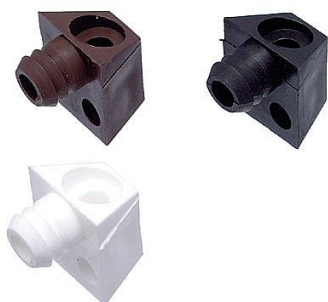

Upevňovací element bílý

» PRO TRUHLÁŘE » NÁBYTKOVÉ KOVÁNÍ

Kód produktu

04053-1472

Balení

1 Ks

využívá se k přišroubování desek stolů k nohám nebo k uchycení soklů

z jedné strany elementu se nachází zářezací čep, který se zalisuje do vyvrtaného otvoru o průměru 11 mm

materiál plast

různá barevná provedení - bílá, hnědá, černá, buk

Dostupnost sklad SEZAM :

více než 10 ks