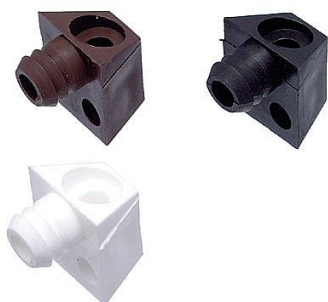

Upevňovací element bílý

» PRO TRUHLÁŘE » NÁBYTKOVÉ KOVÁNÍ

Kód produktu

04053-1472

Balení

1 Ks

využívá se k přišroubování desek stolů k nohám nebo k uchycení soklů

z jedné strany elementu se nachází zarážecí čep, který se zalisuje do vyvrtaného otvoru o průměru 11 mm

materiál plast

různá barevná provedení - bílá, hnědá, černá, buk

Dostupnost sklad SEZAM :

více než 10 ks