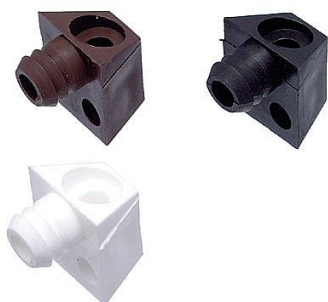

Upevňovací element černý

» PRO TRUHLÁŘE » NÁBYTKOVÉ KOVÁNÍ

Kód produktu

04053-1470

Balení

1 Ks

využívá se k přišroubování desek stolů k nohám nebo k uchycení soklů

z jedné strany elementu se nachází zářezací čep, který se zalisuje do vyvrtaného otvoru o průměru 11 mm

materiál plast

různá barevná provedení - bílá, hnědá, černá, buk

Dostupnost sklad SEZAM :

více než 50 ks