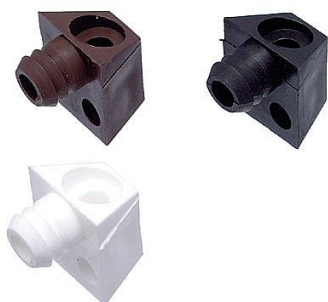

# Upevňovací element černý

» PRO TRUHLÁŘE » NÁBYTKOVÉ KOVÁNÍ

Kód produktu

04053-1470

Balení

1 Ks

využívá se k přišroubování desek stolů k nohám nebo k uchycení soklů

z jedné strany elementu se nachází zářezací čep, který se zalisuje do vyvrtaného otvoru o průměru 11 mm

materiál plast

různá barevná provedení - bílá, hnědá, černá, buk

Dostupnost sklad SEZAM :

více než 50 ks