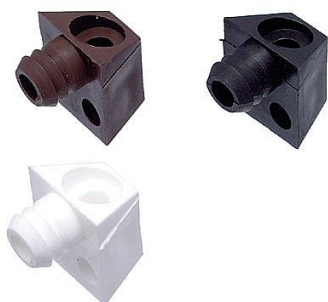

Upevňovací element

» PRO TRUHLÁŘE » NÁBYTKOVÉ KOVÁNÍ

Kód produktu

MP04053-1470

využívá se k přišroubování desek stolů k nohám nebo k uchycení soklů

z jedné strany elementu se nachází zarážecí čep, který se zalisuje do vyvrtaného otvoru o průměru 11 mm

materiál plast

různá barevná provedení - bílá, hnědá, černá, buk

Dostupnost sklad SEZAM :

více než 100 ks