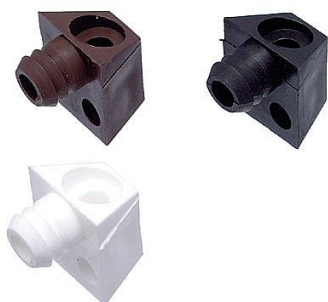

# Upevňovací element

» PRO TRUHLÁŘE » NÁBYTKOVÉ KOVÁNÍ

Kód produktu

MP04053-1470

využívá se k přišroubování desek stolů k nohám nebo k uchycení soklů

z jedné strany elementu se nachází zarážecí čep, který se zalisuje do vyvrtaného otvoru o průměru 11 mm

materiál plast

různá barevná provedení - bílá, hnědá, černá, buk

Dostupnost sklad SEZAM :

více než 100 ks