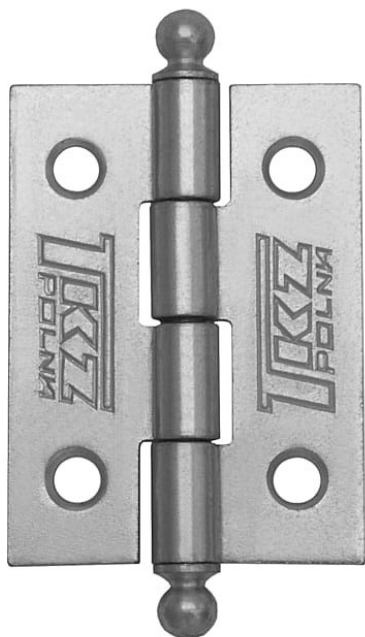

UR KZ 40 nábytkový závěs 8241

» ZÁVĚSY, PANTY » NÁBYTKOVÉ

Kód produktu

MP05030-1320

Závěs k přišroubování

Použití: k přichycení dvířek u nábytku, skříněk, králíkáren, beden, ...

Dostupnost sklad SEZAM :

skladem

Dostupné sklad dodavatele:

momentálně nedostupné

Popis

Únosnost / ks (v kg) 1.25 Materiál výrobku (převažující) Ocel K přišroub.doporučujeme Vrutky \varnothing 2,5 mm minimální délky 16 mm Český výrobek Ano