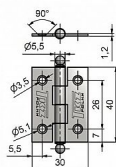

Dostupné sklad dodavatele:

momentálně nedostupné

Popis

Únosnost / ks (v kg) 1.25 Materiál výrobku (převažující) Ocel K přišroub.doporučujeme Vrutky \varnothing 2,5 mm minimální délky 16 mm Český výrobek Ano