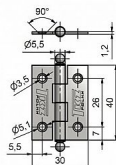

Dostupnost na hlavním skladě:

skladem

Popis

Únosnost / ks (v kg) 1.25

Materiál výrobku (převažující) Ocel

K přišroub.doporučujeme Vrutky \varnothing 2,5 mm minimální

délky 16 mm

Český výrobek Ano