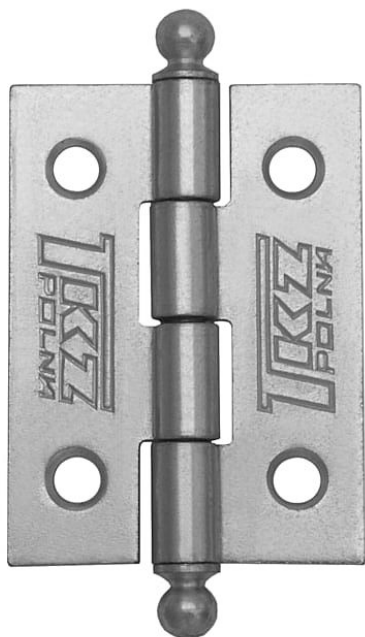

UR KZ 40 nábytkový závěs 8241

» ZÁVĚSY, PANTY » NÁBYTKOVÉ

Kód produktu

MP05030-1320

Balení

0 ks

Závěs k přišroubování

Použití: k přichycení dvířek u nábytku, skříněk, králíkáren, beden, ...

Dostupnost na hlavním skladě:

skladem

Popis

Únosnost / ks (v kg) 1.25

Materiál výrobku (převažující) Ocel

K přišroub.doporučujeme Vrutky \varnothing 2,5 mm minimální

délky 16 mm

Český výrobek Ano