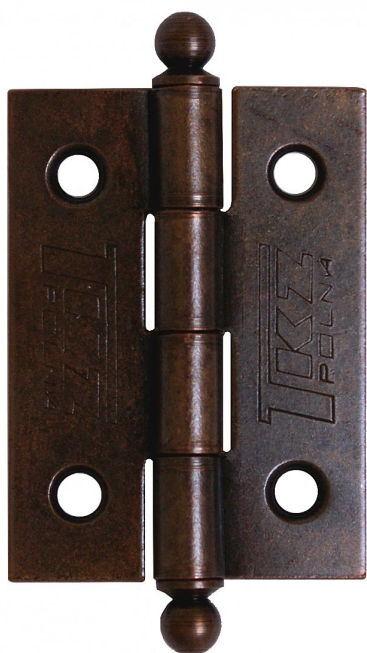

UR KZ 40 SM staroměď dveřní závěs 8241

» ZÁVĚSY, PANTY » NÁBYTKOVÉ

Popis

Únosnost / ks (v kg) 1.25 Materiál výrobku (převažující) Ocel K přišroub.doporučujeme Vruty ø 2,5 mm minimální délky 16 mm Český výrobek Ano

Dodavatelské číslo	8241049A
EAN	8590867000685
Kód produktu	05030-1340
Balení	50 Ks

Závěs k přišroubování

Použití: k přichycení dvířek u nábytku, skříněk, králíkáren, beden, ...

Dostupnost sklad SEZAM : u dodavatele
Dostupné sklad dodavatele: sklad dodavatele

Parametry

Barva	Surová mosaz
-------	--------------