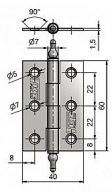

UR KZ 60 nábytkový závěs 8261

» ZÁVĚSY, PANTY » NÁBYTKOVÉ

Kód produktu

MP05030-1355

Balení

0 ks

Závěs k přišroubování

Použití: k přichycení dvířek u nábytku, skříněk, králíkáren, beden, ...

Dostupnost na hlavním skladě:

více než 20 ks

Popis

Únosnost / ks (v kg) 2.00

Materiál výrobku (převažující) Ocel

K přišroub.doporučujeme Vrutu $\varnothing$ 3,5 mm minimální délky 16 mm

Český výrobek Ano