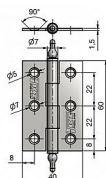

UR KZ 60 nábytkový závěs 8261

» ZÁVĚSY, PANTY » NÁBYTKOVÉ

Kód produktu

MP05030-1355

Závěs k přišroubování

Použití: k přichycení dvířek u nábytku, skříněk, králíkáren, beden, ...

Dostupnost sklad SEZAM :

u dodavatele

Dostupné sklad dodavatele:

momentálně nedostupné

Popis

Únosnost / ks (v kg) 2.00 Materiál výrobku (převažující) Ocel K přišroub.doporučujeme Vrutky \varnothing 3,5 mm minimální délky 16 mm Český výrobek Ano