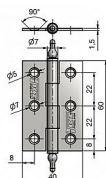

## Popis

Únosnost / ks (v kg) 2.00 Materiál výrobku (převažující) Ocel K přišroub.doporučujeme Vrutky  $\varnothing$  3,5 mm minimální délky 16 mm Český výrobek Ano