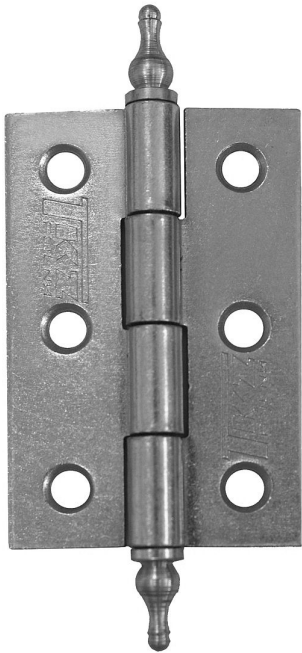

# UR KZ 60 nábytkový závěs 8261

» ZÁVĚSY, PANTY » NÁBYTKOVÉ

Kód produktu

MP05030-1355

Balení

0 ks

Závěs k přišroubování

Použití: k přichycení dvířek u nábytku, skříněk, králíkáren, beden, ...

## Popis

Únosnost / ks (v kg) 2.00

Materiál výrobku (převažující) Ocel

K přišroub.doporučujeme Vrutu  $\varnothing$  3,5 mm minimální délky 16 mm

Český výrobek Ano