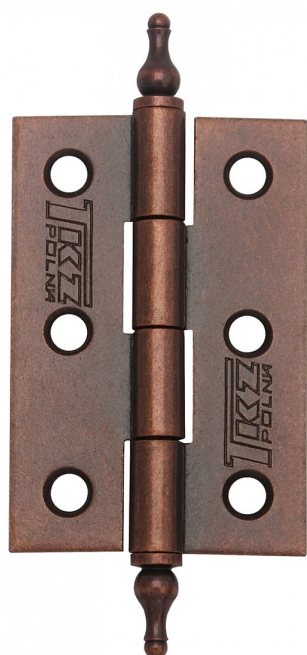

UR KZ 60 SM staroměď' dveřní závěs 8261

» ZÁVĚSY, PANTY » NÁBYTKOVÉ

Popis

Únosnost / ks (v kg) 2.00

Materiál výrobku (převažující) Ocel

K přišroub.doporučujeme Vrutky \varnothing 3,5 mm minimální délky 16 mm

Český výrobek Ano

Dodavatelské číslo	8261049A
EAN	8590867011209
Kód produktu	05030-1365
Balení	20 ks

Závěs k přišroubování

Použití: k přichycení dvířek u nábytku, skříněk, králíkáren, beden, ...

Dostupnost na hlavním skladě: skladem

Parametry

Barva	Surová mosaz
-------	--------------