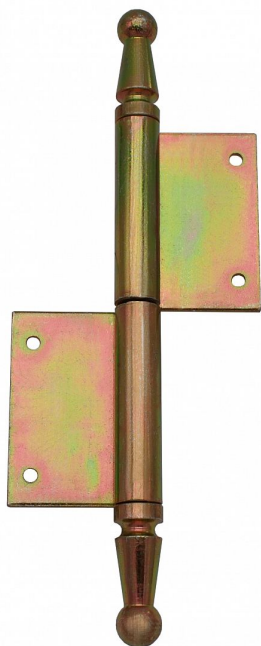

UR01 100 okenní L žlutý zinek 9183 0510

» ZÁVĚSY, PANTY » OKENNÍ » Zadlabací

Dodavatelské číslo	91830510
Kód produktu	05030-0260
Balení	30 ks

Závěs s ozdobným zakončením čepu. Používá se jako nosný závěs pro otočné spojení okenního křídla s rámem.

Dostupnost na hlavním skladě: skladem u dodavatele

Popis

Průměr pantu (vnější) 11,6 mm

Únosnost / ks (v kg) 20.00

Typ závěsu Kompletní závěs

Ukončení výrobku Ozdob.pěšec (UR01)

Materiál výrobku (převažující) Ocel

Uchycení závěsu K zadlabání

Český výrobek Ano