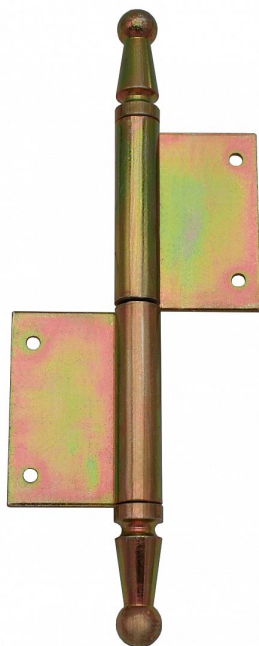

UR01 100 okenní L žlutý zinek 9183 0510

» ZÁVĚSY, PANTY » OKENNÍ » Zadlabací

Dodavatelské číslo	91830510
Kód produktu	05030-0260
Balení	30 Ks

Závěs s ozdobným zakončením čepu. Používá se jako nosný závěs pro otočné spojení okenního křídla s rámem.

Dostupnost sklad SEZAM : u dodavatele
Dostupné sklad dodavatele: sklad dodavatele

Popis

Průměr pantu (vnější) 11,6 mm Únosnost / ks (v kg)
20.00 Typ závěsu Kompletní závěs Ukončení
výrobku Ozdob.pěšec (UR01) Materiál výrobku
(převažující) Ocel Uchycení závěsu K zadlabání
Český výrobek Ano