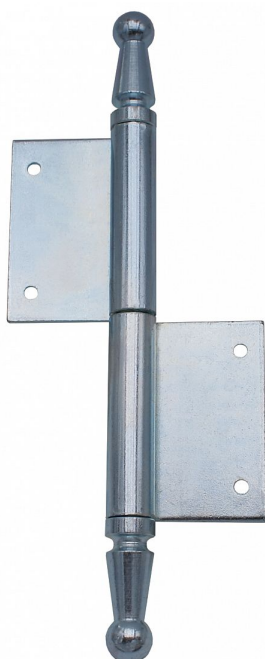

# UR01 100 okenní P modrý zinek 9182 0530

» ZÁVĚSY, PANTY » OKENNÍ » Zadlabací

|                    |            |
|--------------------|------------|
| Dodavatelské číslo | 91820530   |
| Kód produktu       | 05030-0275 |
| Balení             | 30 Ks      |

Závěs s ozdobným zakončením čepu. Používá se jako nosný závěs pro otočné spojení okenního křídla s rámem.

Dostupnost sklad SEZAM : u dodavatele  
Dostupné sklad dodavatele: sklad dodavatele

## Popis

Průměr pantu (vnější) 11,6 mm Únosnost / ks (v kg)  
20.00 Typ závěsu Kompletní závěs Ukončení  
výrobku Ozdob.pěšec (UR01) Materiál výrobku  
(převažující) Ocel Uchycení závěsu K zadlabání  
Český výrobek Ano