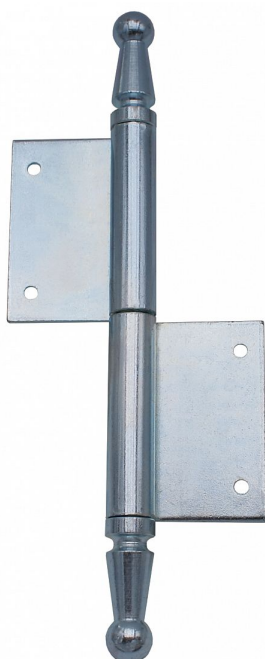

UR01 100 okenní P modrý zinek 9182 0530

» ZÁVĚSY, PANTY » OKENNÍ » Zadlabací

Dodavatelské číslo	91820530
Kód produktu	05030-0275
Balení	30 Ks

Závěs s ozdobným zakončením čepu. Používá se jako nosný závěs pro otočné spojení okenního křídla s rámem.

Dostupnost sklad SEZAM : u dodavatele
Dostupné sklad dodavatele: sklad dodavatele

Popis

Průměr pantu (vnější) 11,6 mm Únosnost / ks (v kg)
20.00 Typ závěsu Kompletní závěs Ukončení
výrobku Ozdob.pěšec (UR01) Materiál výrobku
(převažující) Ocel Uchycení závěsu K zadlabání
Český výrobek Ano