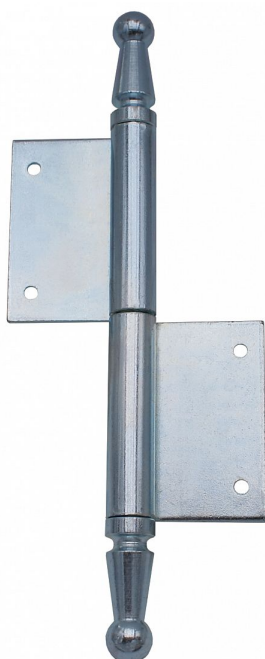

UR01 100 okenní P modrý zinek 9182 0530

» ZÁVĚSY, PANTY » OKENNÍ » Zadlabací

Dodavatelské číslo	91820530
Kód produktu	05030-0275
Balení	30 ks

Závěs s ozdobným zakončením čepu. Používá se jako nosný závěs pro otočné spojení okenního křídla s rámem.

Dostupnost sklad SEZAM : u dodavatele
Dostupné sklad dodavatele: sklad dodavatele

Popis

Průměr pantu (vnější) 11,6 mm

Únosnost / ks (v kg) 20.00

Typ závěsu Kompletní závěs

Ukončení výrobku Ozdob.pěšec (UR01)

Materiál výrobku (převažující) Ocel

Uchycení závěsu K zadlabání

Český výrobek Ano