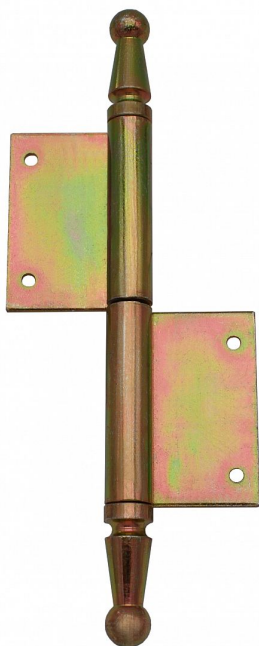

# UR01 100 okenní P žlutý zinek 9182 0510

» ZÁVĚSY, PANTY » OKENNÍ » Zadlabací

Dodavatelské číslo	91820510
Kód produktu	05030-0265
Balení	30 Ks

Závěs s ozdobným zakončením čepu. Používá se jako nosný závěs pro otočné spojení okenního křídla s rámem.

## Popis

Průměr pantu (vnější) 11,6 mm Únosnost / ks (v kg)  
20.00 Typ závěsu Kompletní závěs Ukončení  
výrobku Ozdob.pěšec (UR01) Materiál výrobku  
(převažující) Ocel Uchycení závěsu K zadlabání  
Český výrobek Ano