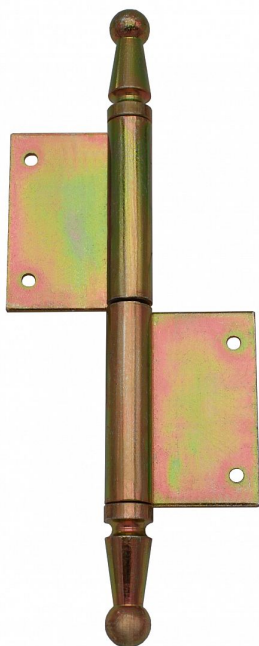

UR01 100 okenní P žlutý zinek 9182 0510

» ZÁVĚSY, PANTY » OKENNÍ » Zadlabací

Dodavatelské číslo	91820510
Kód produktu	05030-0265
Balení	30 ks

Závěs s ozdobným zakončením čepu. Používá se jako nosný závěs pro otočné spojení okenního křídla s rámem.

Dostupnost na hlavním skladě: skladem u dodavatele

Popis

Průměr pantu (vnější) 11,6 mm

Únosnost / ks (v kg) 20.00

Typ závěsu Kompletní závěs

Ukončení výrobku Ozdob.pěšec (UR01)

Materiál výrobku (převažující) Ocel

Uchycení závěsu K zadlabání

Český výrobek Ano