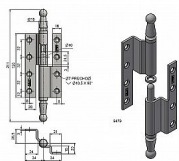

# UR01 120 L lomený surový dveřní závěs 9479

» ZÁVĚSY, PANTY » DVEŘNÍ » Zadlabací

Dodavatelské číslo	94790000
Kód produktu	05030-0710
Balení	1 Ks

K otočnému spojení dveří s polodrážkou a dřevěné zárubně. Čep je opatřen ozdobným ukončením. Závěs je vhodný při rekonstrukcích starých dveří. Doporučujeme ho přišroubovat až po provedené povrchové úpravě dveří a zárubně. Různé povrchové úpravy zhotovíme na zakázku.

Průměr pantu (vnější) 14,4 mm  
Únosnost / ks (v kg) 30.00  
Typ závěsu Kompletní závěs  
Typ dveří Interiérové , Vchodové

Materiál dveřního křídla Dřevo  
Provedení dveří S polodrážkou  
Typ zárubně Dřevo masiv  
Ukončení výrobku Ozdob.pěšec (UR01)  
Materiál výrobku (převažující) Ocel  
Požární odolnost ne  
Uchycení závěsu K přišroubování  
Výška čepu 24,5 mm  
K přišroub.doporučujeme Vrutky  $\varnothing$  5 mm minimální délky 50 mm  
Český výrobek Ano