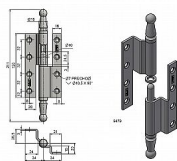

UR01 120 L lomený surový dveřní závěs 9479

» ZÁVĚSY, PANTY » DVEŘNÍ » Zadlabací

Dodavatelské číslo	94790000
Kód produktu	05030-0710
Balení	1 Ks

K otočnému spojení dveří s polodrážkou a dřevěné zárubně. Čep je opatřen ozdobným ukončením. Závěs je vhodný při rekonstrukcích starých dveří. Doporučujeme ho přišroubovat až po provedené povrchové úpravě dveří a zárubně. Různé povrchové úpravy zhotovíme na zakázku.

Průměr pantu (vnější) 14,4 mm
Únosnost / ks (v kg) 30.00
Typ závěsu Kompletní závěs
Typ dveří Interiérové , Vchodové

Materiál dveřního křídla Dřevo
Provedení dveří S polodrážkou
Typ zárubně Dřevo masiv
Ukončení výrobku Ozdob.pěšec (UR01)
Materiál výrobku (převažující) Ocel
Požární odolnost ne
Uchycení závěsu K přišroubování
Výška čepu 24,5 mm
K přišroub.doporučujeme Vrutky \varnothing 5 mm minimální délky 50 mm
Český výrobek Ano