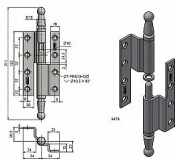

# UR01 120 L lomený surový dveřní závěs 9479

» ZÁVĚSY, PANTY » DVEŘNÍ » Zadlabací

Dodavatelské číslo	94790000
Kód produktu	05030-0710
Balení	1 ks

Dostupnost na hlavním skladě: skladem u dodavatele

## Popis

Průměr pantu (vnější) 14,4 mm

Únosnost / ks (v kg) 30.00

Typ závěsu Kompletní závěs

Typ dveří Interiérové , Vchodové

Materiál dveřního křídla Dřevo

Provedení dveří S polodrážkou

Typ zárubně Dřevo masiv

Ukončení výrobku Ozdob.pěšec (UR01)

Materiál výrobku (převažující) Ocel

Požární odolnost ne

Uchycení závěsu K přišroubování

Výška čepu 24,5 mm

K přišroub.doporučujeme Vrutky  $\varnothing$  5 mm minimální

délky 50 mm