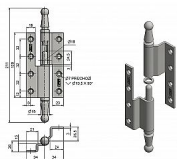

UR01 120 P lomený surový dveřní závěs 9478

» ZÁVĚSY, PANTY » DVEŘNÍ » Zadlabací

Dodavatelské číslo	94780000
Kód produktu	05030-0705
Balení	1 Ks

K otočnému spojení dveří s polodrážkou a dřevěné zárubně. Čep je opatřen ozdobným ukončením. Závěs je vhodný při rekonstrukcích starých dveří. Doporučujeme ho přišroubovat až po provedené povrchové úpravě dveří a zárubně. Různé povrchové úpravy zhotovíme na zakázku.

Průměr pantu (vnější) 14,4 mm
Únosnost / ks (v kg) 30.00
Typ závěsu Kompletní závěs
Typ dveří Interiérové , Vchodové

Materiál dveřního křídla Dřevo
Provedení dveří S polodrážkou
Typ zárubně Dřevo masiv
Ukončení výrobku Ozdob.pěšec (UR01)
Materiál výrobku (převažující) Ocel
Požární odolnost ne
Uchycení závěsu K přišroubování
Výška čepu 24,5 mm
K přišroub.doporučujeme Vrutky \varnothing 5 mm minimální délky 50 mm
Český výrobek Ano