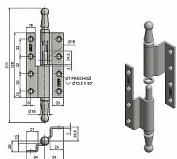

# UR01 120 P lomený surový dveřní závěs 9478

» ZÁVĚSY, PANTY » DVEŘNÍ » Zadlabací

Dodavatelské číslo	94780000
Kód produktu	05030-0705
Balení	1 ks

Dostupnost na hlavním skladě: skladem u dodavatele

## Popis

Průměr pantu (vnější) 14,4 mm

Únosnost / ks (v kg) 30.00

Typ závěsu Kompletní závěs

Typ dveří Interiérové , Vchodové

Materiál dveřního křídla Dřevo

Provedení dveří S polodrážkou

Typ zárubně Dřevo masiv

Ukončení výrobku Ozdob.pěšec (UR01)

Materiál výrobku (převažující) Ocel

Požární odolnost ne

Uchycení závěsu K přišroubování

Výška čepu 24,5 mm

K přišroub.doporučujeme Vrutky  $\varnothing$  5 mm minimální délky 50 mm