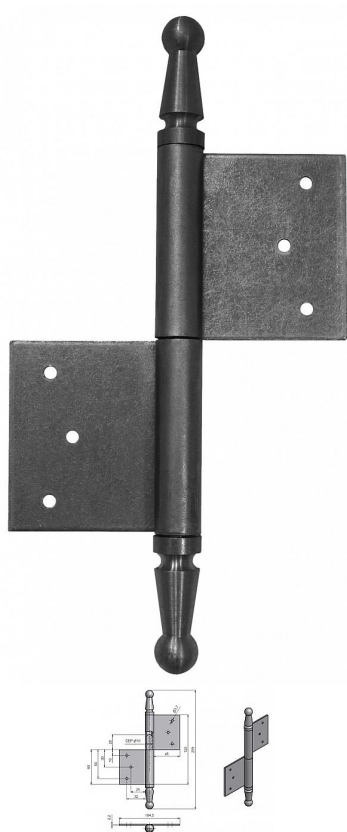

UR01 120 surový L dveřní závěs 9429

» ZÁVĚSY, PANTY » DVEŘNÍ » Zadlabací

Dodavatelské číslo	94290000
EAN	8590867005628
Kód produktu	05030-0605
Balení	15 Ks

Použití: K otočnému spojení dveří s dřevěnou zárubní.

Dostupnost sklad SEZAM : u dodavatele
Dostupné sklad dodavatele: sklad dodavatele

Popis

Průměr pantu (vnější) 14,4 mm Únosnost / ks (v kg)
25.00 Typ závěsu Kompletní závěs Typ dveří
Interiérové Materiál dveřního křídla Dřevo Provedení
dveří S polodrážkou Typ zárubně Dřevo masiv
Ukončení výrobku Ozdob.pěšec (UR01) Materiál
výrobku (převažující) Ocel Požární odolnost ne
Uchycení závěsu K zadlabání Výška čepu 26 mm
Český výrobek Ano