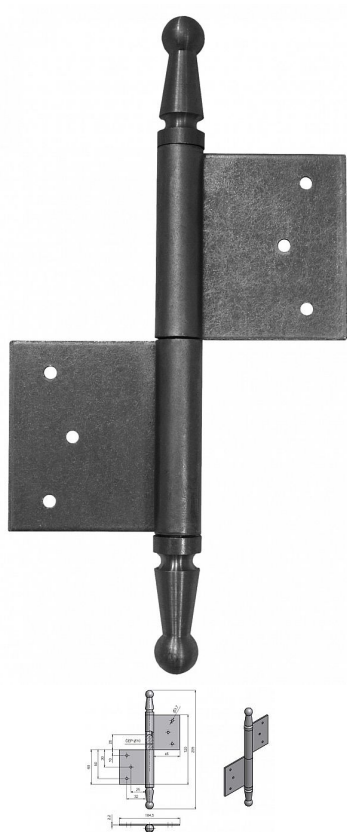

UR01 120 surový L dveřní závěs 9429

» ZÁVĚSY, PANTY » DVEŘNÍ » Zadlabací

Dodavatelské číslo	94290000
EAN	8590867005628
Kód produktu	05030-0605
Balení	15 ks

Použití: K otočnému spojení dveří s dřevěnou zárubní.

Dostupnost na hlavním skladě: skladem u dodavatele

Popis

Průměr pantu (vnější) 14,4 mm

Únosnost / ks (v kg) 25.00

Typ závěsu Kompletní závěs

Typ dveří Interiérové

Materiál dveřního křídla Dřevo

Provedení dveří S polodrážkou

Typ zárubně Dřevo masiv

Ukončení výrobku Ozdob.pěšec (UR01)

Materiál výrobku (převažující) Ocel

Požární odolnost ne

Uchycení závěsu K zadlabání

Výška čepu 26 mm

Český výrobek Ano