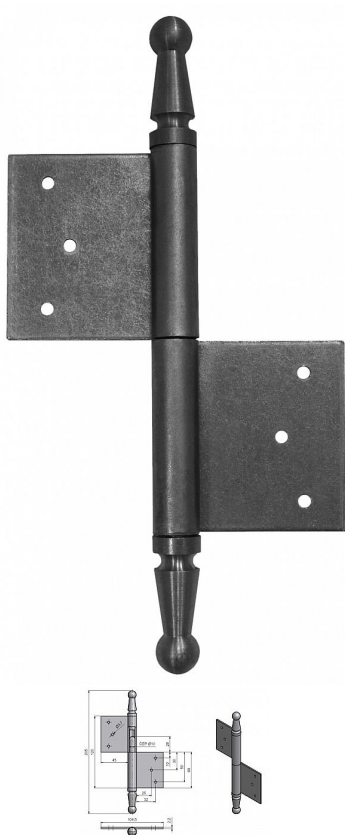

UR01 120 surový P dveřní závěs 9428

» ZÁVĚSY, PANTY » DVEŘNÍ » Zadlabací

Dodavatelské číslo	94280000
EAN	8590867005574
Kód produktu	05030-0610
Balení	15 ks

Použití: K otočnému spojení dveří s dřevěnou zárubní.

Dostupnost na hlavním skladě: skladem u dodavatele

Popis

Průměr pantu (vnější) 14,4 mm

Únosnost / ks (v kg) 25.00

Typ závěsu Kompletní závěs

Typ dveří Interiérové

Materiál dveřního křídla Dřevo

Provedení dveří S polodrážkou

Typ zárubně Dřevo masiv

Ukončení výrobku Ozdob.pěšec (UR01)

Materiál výrobku (převažující) Ocel

Požární odolnost ne

Uchycení závěsu K zadlabání

Výška čepu 26 mm

Český výrobek Ano