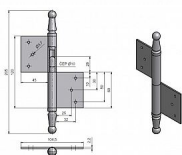

UR01 120 surový P dveřní závěs 9428

» ZÁVĚSY, PANTY » DVEŘNÍ » Zadlabací

Dodavatelské číslo	94280000
EAN	8590867005574
Kód produktu	05030-0610
Balení	15 Ks

Použití: K otočnému spojení dveří s dřevěnou zárubní.

Dostupnost sklad SEZAM : u dodavatele
Dostupné sklad dodavatele: sklad dodavatele

Popis

Průměr pantu (vnější) 14,4 mm Únosnost / ks (v kg)
25.00 Typ závěsu Kompletní závěs Typ dveří
Interiérové Materiál dveřního křídla Dřevo Provedení
dveří S polodrážkou Typ zárubně Dřevo masiv
Ukončení výrobku Ozdob.pěšec (UR01) Materiál
výrobku (převažující) Ocel Požární odolnost ne
Uchycení závěsu K zadlabání Výška čepu 26 mm
Český výrobek Ano