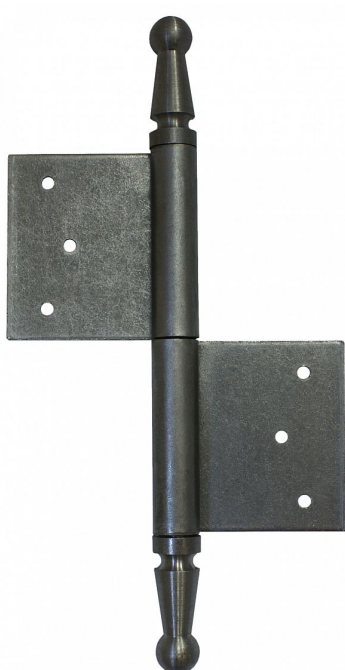

UR01 120 surový P dveřní závěs 9428

» ZÁVĚSY, PANTY » DVEŘNÍ » Zadlabací

Dodavatelské číslo	94280000
EAN	8590867005574
Kód produktu	05030-0610
Balení	15 Ks

Použití: K otočnému spojení dveří s dřevěnou zárubní.

Dostupnost sklad SEZAM : u dodavatele
Dostupné sklad dodavatele: sklad dodavatele

Popis

Průměr pantu (vnější) 14,4 mm Únosnost / ks (v kg)
25.00 Typ závěsu Kompletní závěs Typ dveří
Interiérové Materiál dveřního křídla Dřevo Provedení
dveří S polodrážkou Typ zárubně Dřevo masiv
Ukončení výrobku Ozdob.pěšec (UR01) Materiál
výrobku (převažující) Ocel Požární odolnost ne
Uchycení závěsu K zadlabání Výška čepu 26 mm
Český výrobek Ano