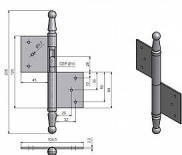

UR01 120 surový P dveřní závěs 9428

» ZÁVĚSY, PANTY » DVEŘNÍ » Zadlabací

Dodavatelské číslo	94280000
EAN	8590867005574
Kód produktu	05030-0610
Balení	15 Ks

Použití: K otočnému spojení dveří s dřevěnou zárubní.

Dostupnost sklad SEZAM : u dodavatele
Dostupné sklad dodavatele: sklad dodavatele

Popis

Průměr pantu (vnější) 14,4 mm Únosnost / ks (v kg)
25.00 Typ závěsu Kompletní závěs Typ dveří
Interiérové Materiál dveřního křídla Dřevo Provedení
dveří S polodrážkou Typ zárubně Dřevo masiv
Ukončení výrobku Ozdob.pěšec (UR01) Materiál
výrobku (převažující) Ocel Požární odolnost ne
Uchycení závěsu K zadlabání Výška čepu 26 mm
Český výrobek Ano