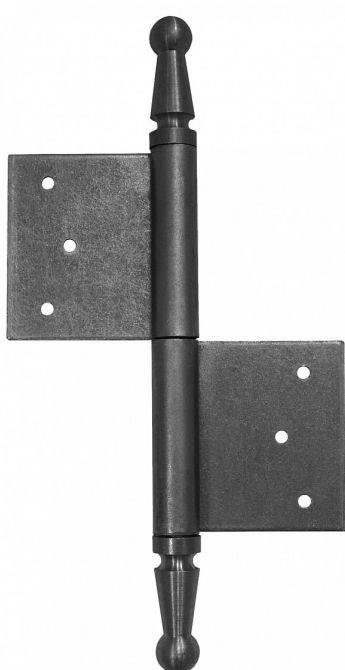

UR01 120 surový P dveřní závěs 9428

» ZÁVĚSY, PANTY » DVEŘNÍ » Zadlabací

Dodavatelské číslo	94280000
EAN	8590867005574
Kód produktu	05030-0610
Balení	15 Ks

Použití: K otočnému spojení dveří s dřevěnou zárubní.

Dostupnost sklad SEZAM : u dodavatele
Dostupné sklad dodavatele: sklad dodavatele

Popis

Průměr pantu (vnější) 14,4 mm Únosnost / ks (v kg)
25.00 Typ závěsu Kompletní závěs Typ dveří
Interiérové Materiál dveřního křídla Dřevo Provedení
dveří S polodrážkou Typ zárubně Dřevo masiv
Ukončení výrobku Ozdob.pěšec (UR01) Materiál
výrobku (převažující) Ocel Požární odolnost ne
Uchycení závěsu K zadlabání Výška čepu 26 mm
Český výrobek Ano