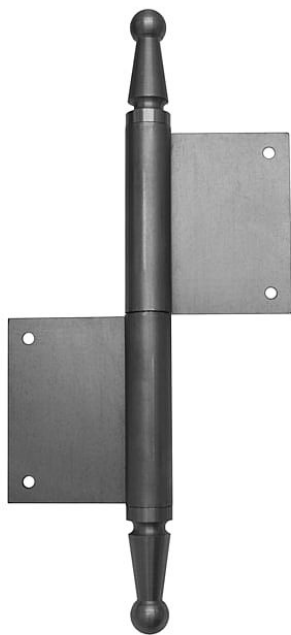

# UR01 150 L čep 12mm!!! 91230000 (dříve 99G24604)

» ZÁVĚSY, PANTY » DVEŘNÍ » Zadlabací

Dodavatelské číslo	91230000
Kód produktu	05030-0830
Balení	14 Ks

Použití: Závěs bez povrchové úpravy. Slouží k otočnému spojení dveří s dřevěnou zárubní. Spodní i vrchní díl je k určen zadlabání. (nutno zajistit hřeby bez hlavičky)

## Popis

Čep závěsu je opatřen ozdobným ukončením UR01.

Velmi vhodný při rekonstrukcích starých dveří.

Různé povrchové úpravy vám zhotovíme na zakázku. Po dohodě lze vyrobit závěsy s jiným ozdobným ukončením. Příklady viz níže.

Vlastnosti:

Únosnost pro 1 závěs [kg]: 30

Interierové X vchodové: Interiérové+vchodové

Orientace dveří: Pro pravé dveře

Dle provedení dveří: S polodrážkou

Dle materiálu dveří: Dřevěné

Typ zárubně: Dřevo masiv

Uchycení : K zadlabání

Podle použití: Spojovací pro dveře

Atest požární odolnosti: ne

Vzhled závěsu: Ozdobné ukončení čepu

Typ závěsu: Kompletní závěs

Výška čepu: 25 mm