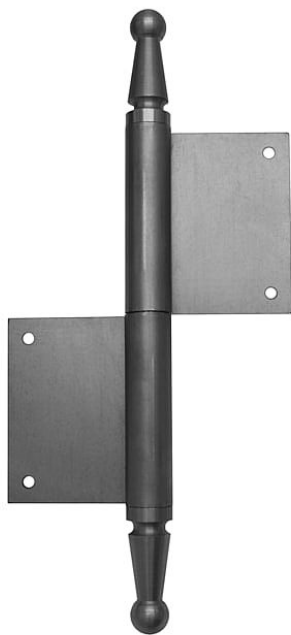

UR01 150 L čep 12mm!!! 91230000 (dříve 99G24604)

» ZÁVĚSY, PANTY » DVEŘNÍ » Zadlabací

Dodavatelské číslo	91230000
Kód produktu	05030-0830
Balení	14 Ks

Použití: Závěs bez povrchové úpravy. Slouží k otočnému spojení dveří s dřevěnou zárubní. Spodní i vrchní díl je k určen zadlabání. (nutno zajistit hřeby bez hlavičky)

Dostupnost sklad SEZAM : u dodavatele
Dostupné sklad dodavatele: sklad dodavatele

Popis

Čep závěsu je opatřen ozdobným ukončením UR01. Velmi vhodný při rekonstrukcích starých dveří. Různé povrchové úpravy vám zhotovíme na zakázku. Po dohodě lze vyrobit závěsy s jiným ozdobným ukončením. Příklady viz níže. Vlastnosti: Únosnost pro 1 závěs [kg]: 30 Interierové X vchodové: Interiérové+vchodové Orientace dveří: Pro pravé dveře Dle provedení dveří: S polodrážkou Dle materiálu dveří: Dřevěné Typ zárubně: Dřevo masiv Uchycení : K zadlabání Podle použití: Spojovací pro dveře Atest požární odolnosti: ne Vzhled závěsu: Ozdobné ukončení čepu Typ závěsu: Kompletní závěs Výška čepu: 25 mm