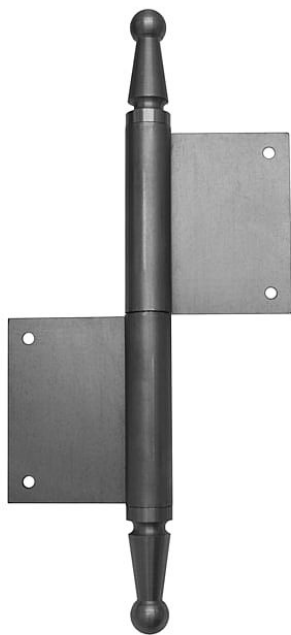

UR01 150 L čep 12mm!!! 91230000 (dříve 99G24604)

» ZÁVĚSY, PANTY » DVEŘNÍ » Zadlabací

Dodavatelské číslo	91230000
Kód produktu	05030-0830
Balení	14 ks

Použití: Závěs bez povrchové úpravy. Slouží k otočnému spojení dveří s dřevěnou zárubní. Spodní i vrchní díl je k určen zadlabání. (nutno zajistit hřeby bez hlavičky)

Dostupnost na hlavním skladě: skladem u dodavatele

Popis

Čep závěsu je opatřen ozdobným ukončením UR01.

Velmi vhodný při rekonstrukcích starých dveří.

Různé povrchové úpravy vám zhotovíme na zakázku. Po dohodě lze vyrobit závěsy s jiným ozdobným ukončením. Příklady viz níže.

Vlastnosti:

Únosnost pro 1 závěs [kg]: 30

Interierové X vchodové: Interiérové+vchodové

Orientace dveří: Pro pravé dveře

Dle provedení dveří: S polodrážkou

Dle materiálu dveří: Dřevěné

Typ zárubně: Dřevo masiv

Uchycení : K zadlabání

Podle použití: Spojovací pro dveře

Atest požární odolnosti: ne

Vzhled závěsu: Ozdobné ukončení čepu

Typ závěsu: Kompletní závěs

Výška čepu: 25 mm