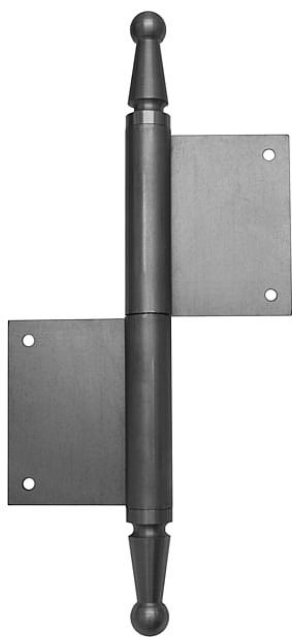

UR01 150 L čep 12mm!!! 91230000 (dříve 99G24604)

» ZÁVĚSY, PANTY » DVEŘNÍ » Zadlabací

Dodavatelské číslo	91230000
Kód produktu	05030-0830
Balení	14 Ks

Použití: Závěs bez povrchové úpravy. Slouží k otočnému spojení dveří s dřevěnou zárubní. Spodní i vrchní díl je k určen zadlabání. (nutno zajistit hřeby bez hlavičky)

Dostupnost sklad SEZAM : u dodavatele
Dostupné sklad dodavatele: sklad dodavatele

Popis

Čep závěsu je opatřen ozdobným ukončením UR01. Velmi vhodný při rekonstrukcích starých dveří. Různé povrchové úpravy vám zhotovíme na zakázku. Po dohodě lze vyrobit závěsy s jiným ozdobným ukončením. Příklady viz níže. Vlastnosti: Únosnost pro 1 závěs [kg]: 30 Interierové X vchodové: Interiérové+vchodové Orientace dveří: Pro pravé dveře Dle provedení dveří: S polodrážkou Dle materiálu dveří: Dřevěné Typ zárubně: Dřevo masiv Uchycení : K zadlabání Podle použití: Spojovací pro dveře Atest požární odolnosti: ne Vzhled závěsu: Ozdobné ukončení čepu Typ závěsu: Kompletní závěs Výška čepu: 25 mm