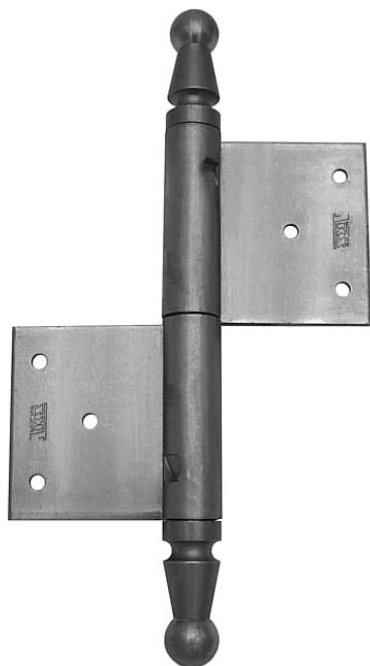

UR01 150 L vratový závěs 9495 surový

» ZÁVĚSY, PANTY » DVEŘNÍ » Zadlabací

Dodavatelské číslo	94950000
Kód produktu	05030-0815
Balení	14 ks

Závěs se používá k otočnému spojení velkorozměrových dveří nebo vrat se zárubní. (Vrchní i spodní díl nutno zajistit hřebíky bez hlavičky).

Dostupnost na hlavním skladě: skladem u dodavatele

Popis

Průměr pantu (vnější) 22 mm

Únosnost / ks (v kg) 40.00

Typ závěsu Kompletní závěs

Typ dveří Vratové

Materiál dveřního křídla Dřevo

Provedení dveří S polodrážkou

Typ zárubně Dřevo masiv

Ukončení výrobku Ozdob.pěšec (UR01)

Materiál výrobku (převažující) Ocel

Požární odolnost ne

Uchycení závěsu K zadlabání

Výška čepu 37 mm

Český výrobek Ano