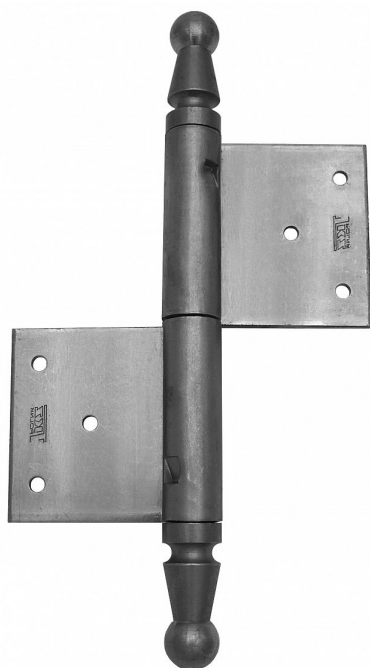

# UR01 150 L vratový závěs 9495 surový

» ZÁVĚSY, PANTY » DVEŘNÍ » Zadlabací

Dodavatelské číslo	94950000
Kód produktu	05030-0815
Balení	14 ks

Závěs se používá k otočnému spojení velkorozměrových dveří nebo vrat se zárubní. (Vrchní i spodní díl nutno zajistit hřebíky bez hlavičky).

## Popis

Průměr pantu (vnější) 22 mm

Únosnost / ks (v kg) 40.00

Typ závěsu Kompletní závěs

Typ dveří Vratové

Materiál dveřního křídla Dřevo

Provedení dveří S polodrážkou

Typ zárubně Dřevo masiv

Ukončení výrobku Ozdob.pěšec (UR01)

Materiál výrobku (převažující) Ocel

Požární odolnost ne

Uchycení závěsu K zadlabání

Výška čepu 37 mm

Český výrobek Ano