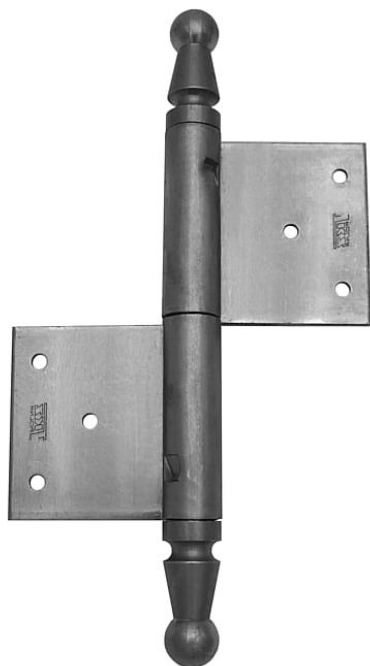

UR01 150 L vratový závěs 9495 surový

» ZÁVĚSY, PANTY » DVEŘNÍ » Zadlabací

| | |
|--------------------|------------|
| Dodavatelské číslo | 94950000 |
| Kód produktu | 05030-0815 |
| Balení | 14 Ks |

Závěs se používá k otočnému spojení velkorozměrových dveří nebo vrat se zárubní. (Vrchní i spodní díl nutno zajistit hřebíky bez hlavičky).

Dostupnost sklad SEZAM : u dodavatele
Dostupné sklad dodavatele: sklad dodavatele

Popis

Průměr pantu (vnější) 22 mm Únosnost / ks (v kg) 40.00 Typ závěsu Kompletní závěs Typ dveří Vratové Materiál dveřního křídla Dřevo Provedení dveří S polodrážkou Typ zárubně Dřevo masiv Ukončení výrobku Ozdob.pěšec (UR01) Materiál výrobku (převažující) Ocel Požární odolnost ne Uchycení závěsu K zadlabání Výška čepu 37 mm Český výrobek Ano