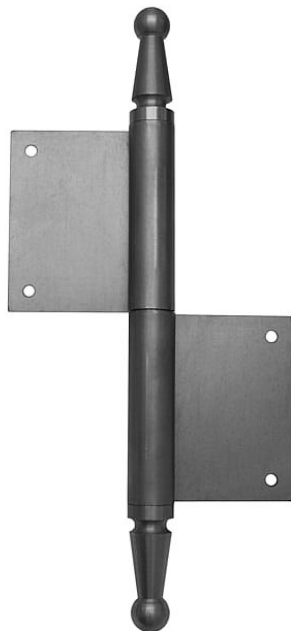

UR01 150 P čep 12mm!!! 91220000 (dříve 99G24603)

» ZÁVĚSY, PANTY » DVEŘNÍ » Zadlabací

Dodavatelské číslo	91220000
Kód produktu	05030-0835
Balení	14 Ks

Použití: Závěs bez povrchové úpravy. Slouží k otočnému spojení dveří s dřevěnou zárubní. Spodní i vrchní díl je k určen zadlabání. (nutno zajistit hřeby bez hlavičky)

Dostupnost sklad SEZAM : u dodavatele
Dostupné sklad dodavatele: sklad dodavatele

Popis

Čep závěsu je opatřen ozdobným ukončením UR01. Velmi vhodný při rekonstrukcích starých dveří. Různé povrchové úpravy vám zhotovíme na zakázku. Po dohodě lze vyrobit závěsy s jiným ozdobným ukončením. Příklady viz níže. Vlastnosti: Únosnost pro 1 závěs [kg]: 30 Interierové X vchodové: Interiérové+vchodové Orientace dveří: Pro pravé dveře Dle provedení dveří: S polodrážkou Dle materiálu dveří: Dřevěné Typ zárubně: Dřevo masiv Uchycení : K zadlabání Podle použití: Spojovací pro dveře Atest požární odolnosti: ne Vzhled závěsu: Ozdobné ukončení čepu Typ závěsu: Kompletní závěs Výška čepu: 25 mm