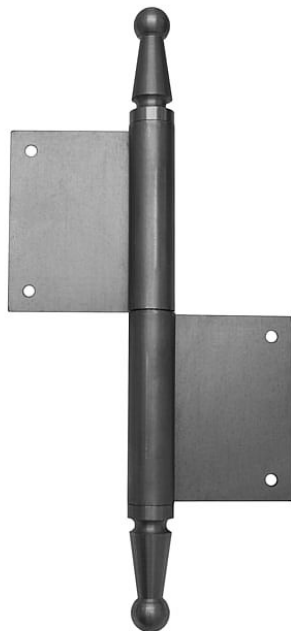

# UR01 150 P čep 12mm!!! 91220000 (dříve 99G24603)

» ZÁVĚSY, PANTY » DVEŘNÍ » Zadlabací

Dodavatelské číslo	91220000
Kód produktu	05030-0835
Balení	14 ks

Použití: Závěs bez povrchové úpravy. Slouží k otočnému spojení dveří s dřevěnou zárubní. Spodní i vrchní díl je k určen zadlabání. (nutno zajistit hřeby bez hlavičky)

## Popis

Čep závěsu je opatřen ozdobným ukončením UR01.

Velmi vhodný při rekonstrukcích starých dveří.

Různé povrchové úpravy vám zhotovíme na zakázku. Po dohodě lze vyrobit závěsy s jiným ozdobným ukončením. Příklady viz níže.

Vlastnosti:

Únosnost pro 1 závěs [kg]: 30

Interierové X vchodové: Interiérové+vchodové

Orientace dveří: Pro pravé dveře

Dle provedení dveří: S polodrážkou

Dle materiálu dveří: Dřevěné

Typ zárubně: Dřevo masiv

Uchycení : K zadlabání

Podle použití: Spojovací pro dveře

Atest požární odolnosti: ne

Vzhled závěsu: Ozdobné ukončení čepu

Typ závěsu: Kompletní závěs

Výška čepu: 25 mm