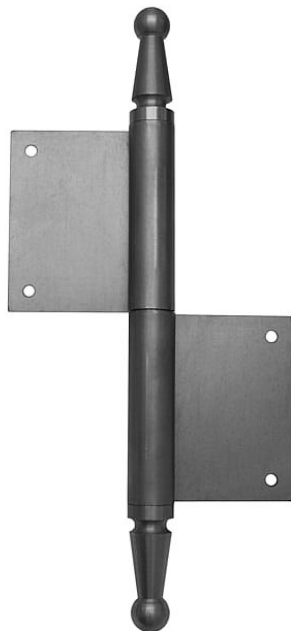

# UR01 150 P čep 12mm!!! 91220000 (dříve 99G24603)

» ZÁVĚSY, PANTY » DVEŘNÍ » Zadlabací

Dodavatelské číslo	91220000
Kód produktu	05030-0835
Balení	14 Ks

Použití: Závěs bez povrchové úpravy. Slouží k otočnému spojení dveří s dřevěnou zárubní. Spodní i vrchní díl je k určen zadlabání. (nutno zajistit hřeby bez hlavičky)

## Popis

Čep závěsu je opatřen ozdobným ukončením UR01. Velmi vhodný při rekonstrukcích starých dveří. Různé povrchové úpravy vám zhotovíme na zakázku. Po dohodě lze vyrobit závěsy s jiným ozdobným ukončením. Příklady viz níže. Vlastnosti: Únosnost pro 1 závěs [kg]: 30 Interierové X vchodové: Interiérové+vchodové Orientace dveří: Pro pravé dveře Dle provedení dveří: S polodrážkou Dle materiálu dveří: Dřevěné Typ zárubně: Dřevo masiv Uchycení : K zadlabání Podle použití: Spojovací pro dveře Atest požární odolnosti: ne Vzhled závěsu: Ozdobné ukončení čepu Typ závěsu: Kompletní závěs Výška čepu: 25 mm