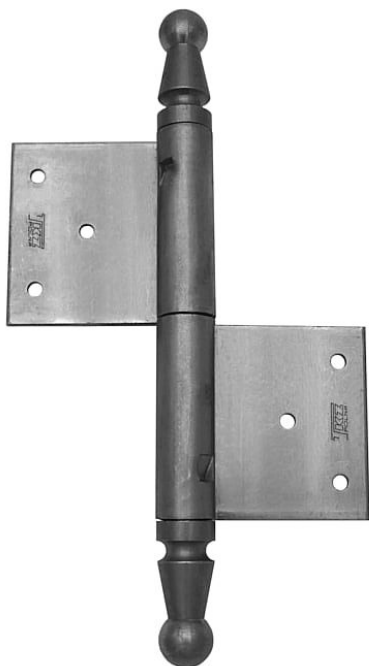

UR01 150 P vratový závěs 9494 surový

» ZÁVĚSY, PANTY » DVEŘNÍ » Zadlabací

Dodavatelské číslo	94940000
Kód produktu	05030-0810
Balení	14 Ks

Závěs se používá k otočnému spojení velkorozměrových dveří nebo vrat se zárubní. (Vrchní i spodní díl nutno zajistit hřebíky bez hlavičky).

Dostupnost sklad SEZAM : u dodavatele
Dostupné sklad dodavatele: sklad dodavatele

Popis

Průměr pantu (vnější) 22 mm Únosnost / ks (v kg) 40.00 Typ závěsu Kompletní závěs Typ dveří Vratové Materiál dveřního křídla Dřevo Provedení dveří S polodrážkou Typ zárubně Dřevo masiv Ukončení výrobku Ozdob.pěšec (UR01) Materiál výrobku (převažující) Ocel Požární odolnost ne Uchycení závěsu K zadlabání Výška čepu 37 mm Český výrobek Ano