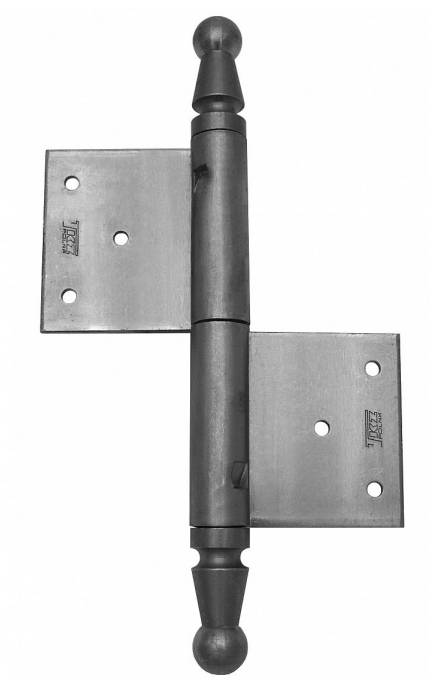

UR01 150 P vratový závěs 9494 surový

» ZÁVĚSY, PANTY » DVEŘNÍ » Zadlabací

Dodavatelské číslo	94940000
Kód produktu	05030-0810
Balení	14 ks

Závěs se používá k otočnému spojení velkorozměrových dveří nebo vrat se zárubní. (Vrchní i spodní díl nutno zajistit hřebíky bez hlavičky).

Dostupnost na hlavním skladě: skladem u dodavatele

Popis

Průměr pantu (vnější) 22 mm

Únosnost / ks (v kg) 40.00

Typ závěsu Kompletní závěs

Typ dveří Vratové

Materiál dveřního křídla Dřevo

Provedení dveří S polodrážkou

Typ zárubně Dřevo masiv

Ukončení výrobku Ozdob.pěšec (UR01)

Materiál výrobku (převažující) Ocel

Požární odolnost ne

Uchycení závěsu K zadlabání

Výška čepu 37 mm

Český výrobek Ano