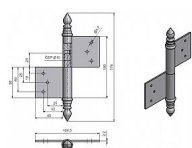

UR14 100 PMS pomosaz L dveřní závěs 9407

» ZÁVĚSY, PANTY » DVEŘNÍ » Zadlabací

Dodavatelské číslo	94070800
EAN	8590867005314
Kód produktu	05030-0410
Balení	20 ks

Použití: Závěs (pant) slouží k otočnému spojení dveří s dřevěnou zárubní. Spodní i vrchní díl je zadlabán a zajištěn pomocí zajišťujících kolíků.

Dostupnost na hlavním skladě: skladem u dodavatele

Popis

Průměr pantu (vnější) 14,4 mm

Únosnost / ks (v kg) 25.00

Typ závěsu Kompletní závěs

Typ dveří Interiérové

Materiál dveřního křídla Dřevo

Provedení dveří S polodrážkou

Typ zárubně Dřevo masiv

Ukončení výrobku Ozdob.věžička se špičkou (UR14)

Materiál výrobku (převažující) Ocel

Požární odolnost ne

Uchycení závěsu K zadlabání

Výška čepu 23 mm

Český výrobek Ano

Parametry