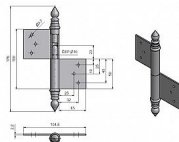

UR14 100 PMS pomosaz L dveřní závěs 9407

» ZÁVĚSY, PANTY » DVEŘNÍ » Zadlabací

Dodavatelské číslo	94070800
EAN	8590867005314
Kód produktu	05030-0410
Balení	20 ks

Použití: Závěs (pant) slouží k otočnému spojení dveří s dřevěnou zárubní. Spodní i vrchní díl je zadlabán a zajištěn pomocí zajišťujících kolíků.

Dostupnost na hlavním skladě: skladem u dodavatele

Popis

Průměr pantu (vnější) 14,4 mm

Únosnost / ks (v kg) 25.00

Typ závěsu Kompletní závěs

Typ dveří Interiérové

Materiál dveřního křídla Dřevo

Provedení dveří S polodrážkou

Typ zárubně Dřevo masiv

Ukončení výrobku Ozdob.věžička se špičkou (UR14)

Materiál výrobku (převažující) Ocel

Požární odolnost ne

Uchycení závěsu K zadlabání

Výška čepu 23 mm

Český výrobek Ano

Parametry