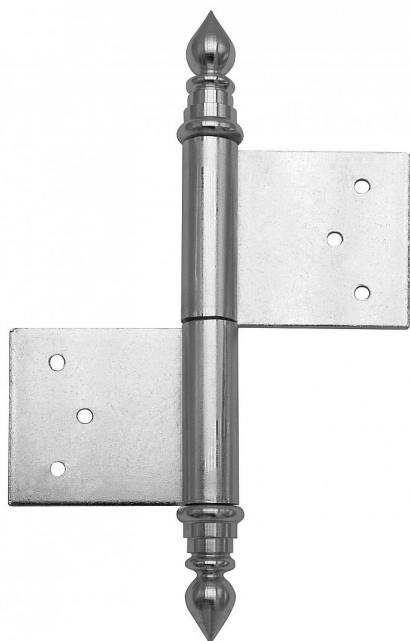

UR14 100 PMS pomosaz L dveřní závěs 9407

» ZÁVĚSY, PANTY » DVEŘNÍ » Zadlabací

Dodavatelské číslo	94070800
EAN	8590867005314
Kód produktu	05030-0410
Balení	20 ks

Použití: Závěs (pant) slouží k otočnému spojení dveří s dřevěnou zárubní. Spodní i vrchní díl je zadlabán a zajištěn pomocí zajišťujících kolíků.

Dostupnost na hlavním skladě: skladem u dodavatele

Popis

Průměr pantu (vnější) 14,4 mm

Únosnost / ks (v kg) 25.00

Typ závěsu Kompletní závěs

Typ dveří Interiérové

Materiál dveřního křídla Dřevo

Provedení dveří S polodrážkou

Typ zárubně Dřevo masiv

Ukončení výrobku Ozdob.věžička se špičkou (UR14)

Materiál výrobku (převažující) Ocel

Požární odolnost ne

Uchycení závěsu K zadlabání

Výška čepu 23 mm

Český výrobek Ano

Parametry