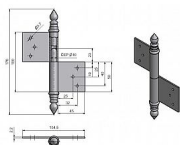

UR14 100 PMS pomosaz P dveřní závěs 9406

» ZÁVĚSY, PANTY » DVEŘNÍ » Zadlabací

Dodavatelské číslo	94060800
EAN	8590867005260
Kód produktu	05030-0405
Balení	20 Ks

Použití: Závěs (pant) slouží k otočnému spojení dveří s dřevěnou zárubní. Spodní i vrchní díl je zadlabán a zajištěn pomocí zajišťujících kolíků.

Dostupnost sklad SEZAM : u dodavatele
Dostupné sklad dodavatele: sklad dodavatele

Popis

Průměr pantu (vnější) 14,4 mm Únosnost / ks (v kg) 25.00 Typ závěsu Kompletní závěs Typ dveří Interiérové Materiál dveřního křídla Dřevo Provedení dveří S polodrážkou Typ zárubně Dřevo masiv Ukončení výrobku Ozdob.věžička se špičkou (UR14) Materiál výrobku (převažující) Ocel Požární odolnost ne Uchycení závěsu K zadlabání Výška čepu 23 mm Český výrobek Ano