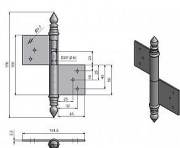

UR14 100 PMS pomosaz P dveřní závěs 9406

» ZÁVĚSY, PANTY » DVEŘNÍ » Zadlabací

Popis

Průměr pantu (vnější) 14,4 mm Únosnost / ks (v kg) 25.00 Typ závěsu Kompletní závěs Typ dveří Interiérové Materiál dveřního křídla Dřevo Provedení dveří S polodrážkou Typ zárubně Dřevo masiv Ukončení výrobku Ozdob.věžička se špičkou (UR14) Materiál výrobku (převažující) Ocel Požární odolnost ne Uchycení závěsu K zadlabání Výška čepu 23 mm Český výrobek Ano

Dodavatelské číslo	94060800
EAN	8590867005260
Kód produktu	05030-0405
Balení	20 Ks

Použití: Závěs (pant) slouží k otočnému spojení dveří s dřevěnou zárubní. Spodní i vrchní díl je zadlabán a zajištěn pomocí zajišťujících kolíků.