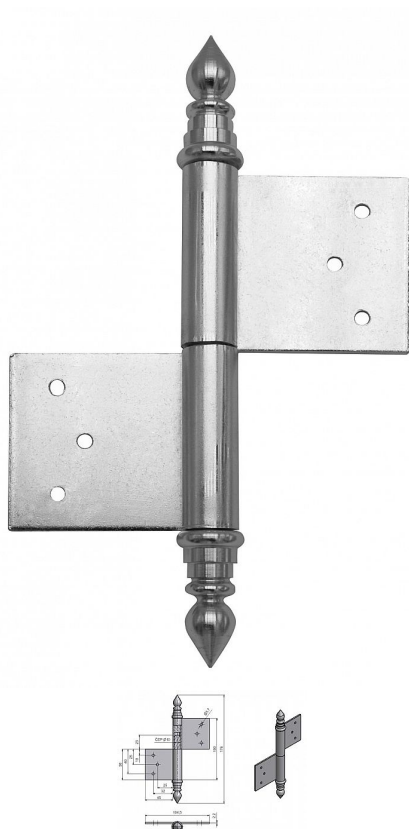

# UR14 100 surový L dveřní závěs 9407

» ZÁVĚSY, PANTY » DVEŘNÍ » Zadlabací

Dodavatelské číslo	94070000
EAN	8590867005284
Kód produktu	05030-0400
Balení	20 Ks

Použití: Závěs ( pant ) slouží k otočnému spojení dveří s dřevěnou zárubní. Spodní i vrchní díl je zadlabán a zajištěn pomocí zajišťujících kolíků.

## Popis

Průměr pantu (vnější) 14,4 mm Únosnost / ks (v kg)  
25.00 Typ závěsu Kompletní závěs Typ dveří  
Interiérové Materiál dveřního křídla Dřevo Provedení  
dveří S polodrážkou Typ zárubně Dřevo masiv  
Ukončení výrobku Ozdob.věžička se špičkou (UR14)  
Materiál výrobku (převažující) Ocel Požární odolnost  
ne Uchycení závěsu K zadlabání Výška čepu 23 mm  
Český výrobek Ano