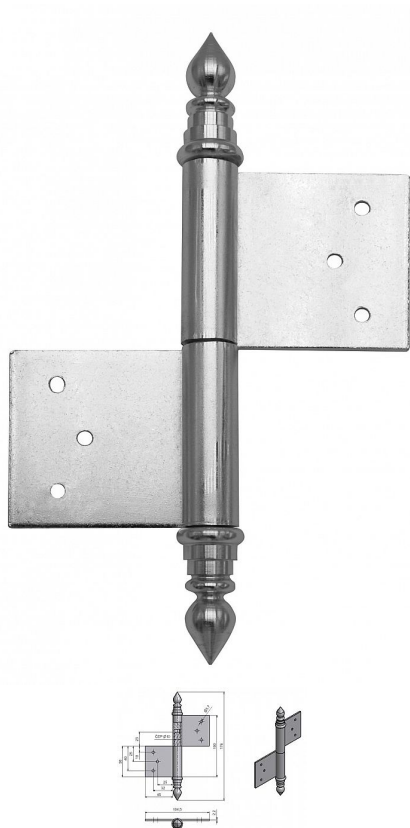

UR14 100 surový L dveřní závěs 9407

» ZÁVĚSY, PANTY » DVEŘNÍ » Zadlabací

Dodavatelské číslo	94070000
EAN	8590867005284
Kód produktu	05030-0400
Balení	20 Ks

Použití: Závěs (pant) slouží k otočnému spojení dveří s dřevěnou zárubní. Spodní i vrchní díl je zadlabán a zajištěn pomocí zajišťujících kolíků.

Dostupnost sklad SEZAM : u dodavatele
Dostupné sklad dodavatele: sklad dodavatele

Popis

Průměr pantu (vnější) 14,4 mm Únosnost / ks (v kg)
25.00 Typ závěsu Kompletní závěs Typ dveří
Interiérové Materiál dveřního křídla Dřevo Provedení
dveří S polodrážkou Typ zárubně Dřevo masiv
Ukončení výrobku Ozdob.věžička se špičkou (UR14)
Materiál výrobku (převažující) Ocel Požární odolnost
ne Uchycení závěsu K zadlabání Výška čepu 23 mm
Český výrobek Ano