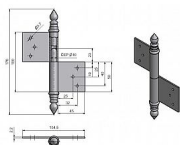

UR14 100 surový P dveřní závěs 9406

» ZÁVĚSY, PANTY » DVEŘNÍ » Zadlabací

Dodavatelské číslo	94060000
EAN	8590867005239
Kód produktu	05030-0395
Balení	20 Ks

Použití: Závěs (pant) slouží k otočnému spojení dveří s dřevěnou zárubní. Spodní i vrchní díl je zadlabán a zajištěn pomocí zajišťujících kolíků.

Dostupnost sklad SEZAM : u dodavatele
Dostupné sklad dodavatele: sklad dodavatele

Popis

Průměr pantu (vnější) 14,4 mm Únosnost / ks (v kg)
25.00 Typ závěsu Kompletní závěs Typ dveří
Interiérové Materiál dveřního křídla Dřevo Provedení
dveří S polodrážkou Typ zárubně Dřevo masiv
Ukončení výrobku Ozdob.věžička se špičkou (UR14)
Materiál výrobku (převažující) Ocel Požární odolnost
ne Uchycení závěsu K zadlabání Výška čepu 23 mm
Český výrobek Ano