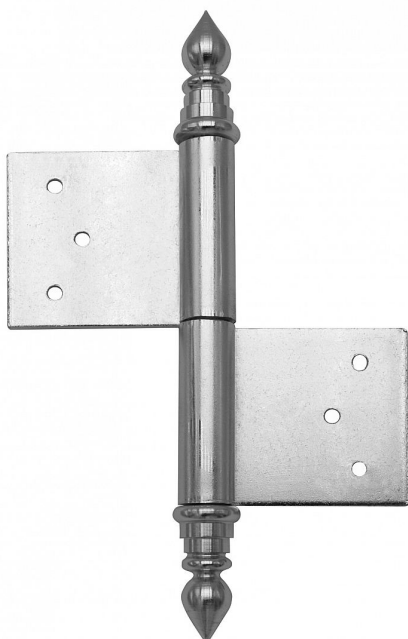

UR14 100 surový P dveřní závěs 9406

» ZÁVĚSY, PANTY » DVEŘNÍ » Zadlabací

Dodavatelské číslo	94060000
EAN	8590867005239
Kód produktu	05030-0395
Balení	20 Ks

Použití: Závěs (pant) slouží k otočnému spojení dveří s dřevěnou zárubní. Spodní i vrchní díl je zadlabán a zajištěn pomocí zajišťujících kolíků.

Dostupnost sklad SEZAM : u dodavatele
Dostupné sklad dodavatele: sklad dodavatele

Popis

Průměr pantu (vnější) 14,4 mm Únosnost / ks (v kg)
25.00 Typ závěsu Kompletní závěs Typ dveří
Interiérové Materiál dveřního křídla Dřevo Provedení
dveří S polodrážkou Typ zárubně Dřevo masiv
Ukončení výrobku Ozdob.věžička se špičkou (UR14)
Materiál výrobku (převažující) Ocel Požární odolnost
ne Uchycení závěsu K zadlabání Výška čepu 23 mm
Český výrobek Ano