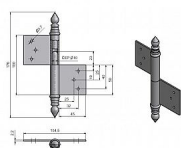

UR14 100 surový P dveřní závěs 9406

» ZÁVĚSY, PANTY » DVEŘNÍ » Zadlabací

Dodavatelské číslo	94060000
EAN	8590867005239
Kód produktu	05030-0395
Balení	20 Ks

Použití: Závěs (pant) slouží k otočnému spojení dveří s dřevěnou zárubní. Spodní i vrchní díl je zadlabán a zajištěn pomocí zajišťujících kolíků.

Dostupnost sklad SEZAM : u dodavatele
Dostupné sklad dodavatele: sklad dodavatele

Popis

Průměr pantu (vnější) 14,4 mm Únosnost / ks (v kg)
25.00 Typ závěsu Kompletní závěs Typ dveří
Interiérové Materiál dveřního křídla Dřevo Provedení
dveří S polodrážkou Typ zárubně Dřevo masiv
Ukončení výrobku Ozdob.věžička se špičkou (UR14)
Materiál výrobku (převažující) Ocel Požární odolnost
ne Uchycení závěsu K zadlabání Výška čepu 23 mm
Český výrobek Ano