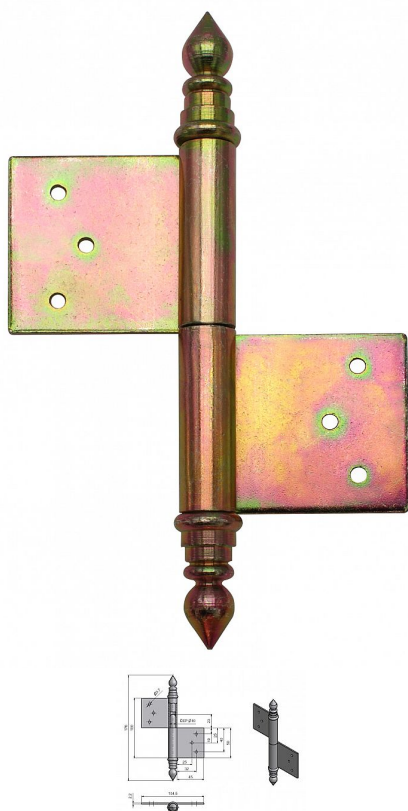

# UR14 100 žlutý zinek P dveřní závěs 9406

» ZÁVĚSY, PANTY » DVEŘNÍ » Zadlabací

Dodavatelské číslo	94060510
EAN	8590867005253
Kód produktu	05030-0425
Balení	20 Ks

Použití: Závěs ( pant ) slouží k otočnému spojení dveří s dřevěnou zárubní. Spodní i vrchní díl je zadlabán a zajištěn pomocí zajišťujících kolíků.

## Popis

Průměr pantu (vnější) 14,4 mm Únosnost / ks (v kg)  
25.00 Typ závěsu Kompletní závěs Typ dveří  
Interiérové Materiál dveřního křídla Dřevo Provedení  
dveří S polodrážkou Typ zárubně Dřevo masiv  
Ukončení výrobku Ozdob.věžička se špičkou (UR14)  
Materiál výrobku (převažující) Ocel Požární odolnost  
ne Uchycení závěsu K zadlabání Výška čepu 23 mm  
Český výrobek Ano