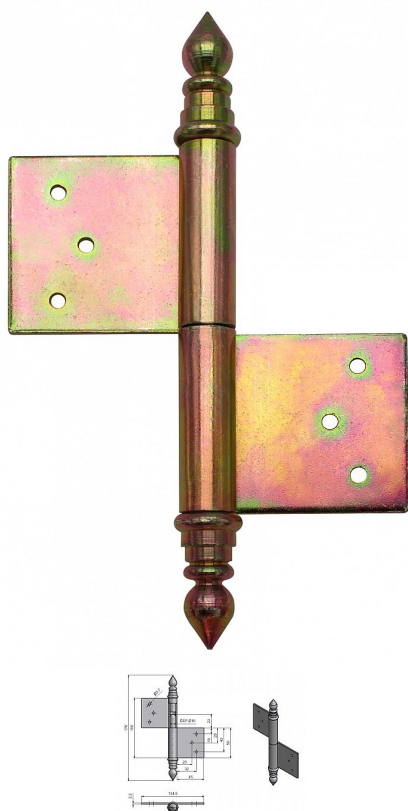

UR14 100 žlutý zinek P dveřní závěs 9406

» ZÁVĚSY, PANTY » DVEŘNÍ » Zadlabací

Dodavatelské číslo	94060510
EAN	8590867005253
Kód produktu	05030-0425
Balení	20 Ks

Použití: Závěs (pant) slouží k otočnému spojení dveří s dřevěnou zárubní. Spodní i vrchní díl je zadlabán a zajištěn pomocí zajišťujících kolíků.

Dostupnost sklad SEZAM : u dodavatele
Dostupné sklad dodavatele: sklad dodavatele

Popis

Průměr pantu (vnější) 14,4 mm Únosnost / ks (v kg)
25.00 Typ závěsu Kompletní závěs Typ dveří
Interiérové Materiál dveřního křídla Dřevo Provedení
dveří S polodrážkou Typ zárubně Dřevo masiv
Ukončení výrobku Ozdob.věžička se špičkou (UR14)
Materiál výrobku (převažující) Ocel Požární odolnost
ne Uchycení závěsu K zadlabání Výška čepu 23 mm
Český výrobek Ano