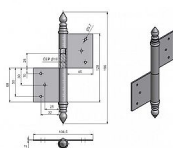

UR14 120 L dveřní závěs 9427

» ZÁVĚSY, PANTY » DVEŘNÍ » Zadlabací

Dodavatelské číslo	94270000
EAN	8590867005505
Kód produktu	05030-0570
Balení	15 ks

Použití: K otočnému spojení dveří s dřevěnou zárubní.

Dostupnost na hlavním skladě: skladem u dodavatele

Popis

Průměr pantu (vnější) 14,4 mm

Únosnost / ks (v kg) 25.00

Typ závěsu Kompletní závěs

Typ dveří Interiérové

Materiál dveřního křídla Dřevo

Provedení dveří S polodrážkou

Typ zárubně Dřevo masiv

Ukončení výrobku Ozdob.věžička se špičkou (UR14)

Materiál výrobku (převažující) Ocel

Požární odolnost ne

Uchycení závěsu K zadlabání

Výška čepu 26 mm

Český výrobek Ano