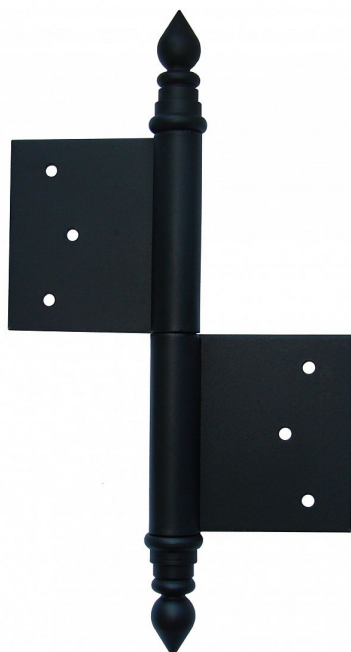

# UR14 120 lak P dveřní závěs 9426

» ZÁVĚSY, PANTY » DVEŘNÍ » Zadlabací

Dodavatelské číslo	94260240
EAN	8590867005444
Kód produktu	05030-0585
Balení	15 ks

Použití: K otočnému spojení dveří s dřevěnou zárubní.

## Popis

Průměr pantu (vnější) 14,4 mm

Únosnost / ks (v kg) 25.00

Typ závěsu Kompletní závěs

Typ dveří Interiérové

Materiál dveřního křídla Dřevo

Provedení dveří S polodrážkou

Typ zárubně Dřevo masiv

Ukončení výrobku Ozdob.věžička se špičkou (UR14)

Materiál výrobku (převažující) Ocel

Požární odolnost ne

Uchycení závěsu K zadlabání

Výška čepu 26 mm

Český výrobek Ano

## Parametry

Barva	Černá
-------	-------