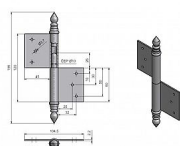

UR14 120 P dveřní závěs 9426

» ZÁVĚSY, PANTY » DVEŘNÍ » Zadlabací

Dodavatelské číslo	94260000
EAN	8590867005437
Kód produktu	05030-0565
Balení	15 Ks

Použití: K otočnému spojení dveří s dřevěnou zárubní.

Dostupnost sklad SEZAM : u dodavatele
Dostupné sklad dodavatele: sklad dodavatele

Popis

Průměr pantu (vnější) 14,4 mm Únosnost / ks (v kg)
25.00 Typ závěsu Kompletní závěs Typ dveří
Interiérové Materiál dveřního křídla Dřevo Provedení
dveří S polodrážkou Typ zárubně Dřevo masiv
Ukončení výrobku Ozdob.věžička se špičkou (UR14)
Materiál výrobku (převažující) Ocel Požární odolnost
ne Uchycení závěsu K zadlabání Výška čepu 26 mm
Český výrobek Ano