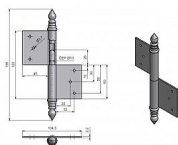

UR14 120 P dveřní závěs 9426

» ZÁVĚSY, PANTY » DVEŘNÍ » Zadlabací

Dodavatelské číslo	94260000
EAN	8590867005437
Kód produktu	05030-0565
Balení	15 ks

Použití: K otočnému spojení dveří s dřevěnou zárubní.

Dostupnost na hlavním skladě: skladem u dodavatele

Popis

Průměr pantu (vnější) 14,4 mm

Únosnost / ks (v kg) 25.00

Typ závěsu Kompletní závěs

Typ dveří Interiérové

Materiál dveřního křídla Dřevo

Provedení dveří S polodrážkou

Typ zárubně Dřevo masiv

Ukončení výrobku Ozdob.věžička se špičkou (UR14)

Materiál výrobku (převažující) Ocel

Požární odolnost ne

Uchycení závěsu K zadlabání

Výška čepu 26 mm

Český výrobek Ano