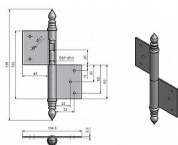

UR14 120 P dveřní závěs 9426

» ZÁVĚSY, PANTY » DVEŘNÍ » Zadlabací

Dodavatelské číslo	94260000
EAN	8590867005437
Kód produktu	05030-0565
Balení	15 Ks

Použití: K otočnému spojení dveří s dřevěnou zárubní.

Dostupnost sklad SEZAM : u dodavatele
Dostupné sklad dodavatele: sklad dodavatele

Popis

Průměr pantu (vnější) 14,4 mm Únosnost / ks (v kg)
25.00 Typ závěsu Kompletní závěs Typ dveří
Interiérové Materiál dveřního křídla Dřevo Provedení
dveří S polodrážkou Typ zárubně Dřevo masiv
Ukončení výrobku Ozdob.věžička se špičkou (UR14)
Materiál výrobku (převažující) Ocel Požární odolnost
ne Uchycení závěsu K zadlabání Výška čepu 26 mm
Český výrobek Ano