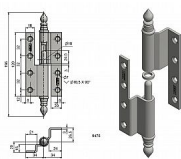

# UR14 120 PMS pomosaz P lomený dveřní závěs 9476

» ZÁVĚSY, PANTY » DVEŘNÍ » Zadlabací

Dodavatelské číslo	94760800
EAN	8590867006182
Kód produktu	05030-0650
Balení	15 Ks

Použití: K otočnému spojení dveří s polodrážkou a dřevěné zárubně.

## Popis

Průměr pantu (vnější) 14,4 mm Únosnost / ks (v kg) 30.00  
Typ závěsu Kompletní závěs Typ dveří Interiérové , Vchodové  
Materiál dveřního křídla Dřevo Provedení dveří S polodrážkou Typ zárubně Dřevo masiv  
Ukončení výrobku Ozdob.věžička se špičkou (UR14) Materiál výrobku (převažující) Ocel  
Požární odolnost ne Uchycení závěsu K přišroubování Výška čepu 24,5 mm K přišroub.doporučujeme  
Vruty  $\varnothing$  5 mm minimální délky 50 mm Český výrobek Ano