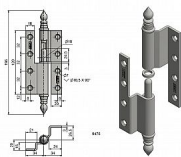

UR14 120 PMS pomosaz P lomený dveřní závěs 9476

» ZÁVĚSY, PANTY » DVEŘNÍ » Zadlabací

Dodavatelské číslo	94760800
EAN	8590867006182
Kód produktu	05030-0650
Balení	15 ks

Použití: K otočnému spojení dveří s polodrážkou a dřevěné zárubně.

Dostupnost na hlavním skladě: skladem u dodavatele

Popis

Průměr pantu (vnější) 14,4 mm

Únosnost / ks (v kg) 30.00

Typ závěsu Kompletní závěs

Typ dveří Interiérové , Vchodové

Materiál dveřního křídla Dřevo

Provedení dveří S polodrážkou

Typ zárubně Dřevo masiv

Ukončení výrobku Ozdob.věžička se špičkou (UR14)

Materiál výrobku (převažující) Ocel

Požární odolnost ne

Uchycení závěsu K přišroubování

Výška čepu 24,5 mm

K přišroub.doporučujeme Vrutky \varnothing 5 mm minimální

délky 50 mm

Český výrobek Ano

Parametry

Barva	Mosaz lesk
-------	------------