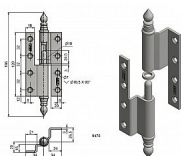

UR14 120 PMS pomosaz P lomený dveřní závěs 9476

» ZÁVĚSY, PANTY » DVEŘNÍ » Zadlabací

Dodavatelské číslo	94760800
EAN	8590867006182
Kód produktu	05030-0650
Balení	15 Ks

Použití: K otočnému spojení dveří s polodrážkou a dřevěné zárubně.

Dostupnost sklad SEZAM : u dodavatele
Dostupné sklad dodavatele: sklad dodavatele

Popis

Průměr pantu (vnější) 14,4 mm Únosnost / ks (v kg) 30.00
Typ závěsu Kompletní závěs Typ dveří Interiérové , Vchodové
Materiál dveřního křídla Dřevo Provedení dveří S polodrážkou
Typ zárubně Dřevo masiv Ukončení výrobku Ozdob.věžička se špičkou (UR14)
Materiál výrobku (převažující) Ocel Požární odolnost ne Uchycení závěsu K
příšroubování Výška čepu 24,5 mm K příšroub.doporučujeme Vrutky \varnothing 5 mm
minimální délky 50 mm Český výrobek Ano