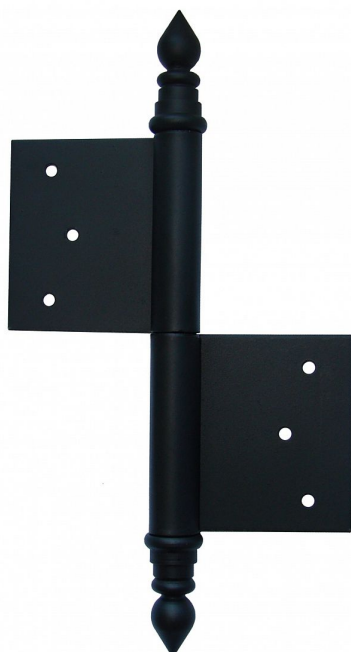

UR14 120 PRAVY lak RAL9005 dveřní závěs 9426

» ZÁVĚSY, PANTY » DVEŘNÍ » Zadlabací

Dodavatelské číslo	94260240
EAN	8590867005444
Kód produktu	05030-0585
Balení	15 Ks

Použití: K otočnému spojení dveří s dřevěnou zárubní.

Dostupnost sklad SEZAM : u dodavatele
Dostupné sklad dodavatele: sklad dodavatele

Popis

Průměr pantu (vnější) 14,4 mm Únosnost / ks (v kg) 25.00 Typ závěsu Kompletní závěs Typ dveří Interiérové Materiál dveřního křídla Dřevo Provedení dveří S polodrážkou Typ zárubně Dřevo masiv Ukončení výrobku Ozdob.věžička se špičkou (UR14) Materiál výrobku (převažující) Ocel Požární odolnost ne Uchytení závěsu K zadlabání Výška čepu 26 mm Český výrobek Ano

Parametry

Barva	Černá
-------	-------