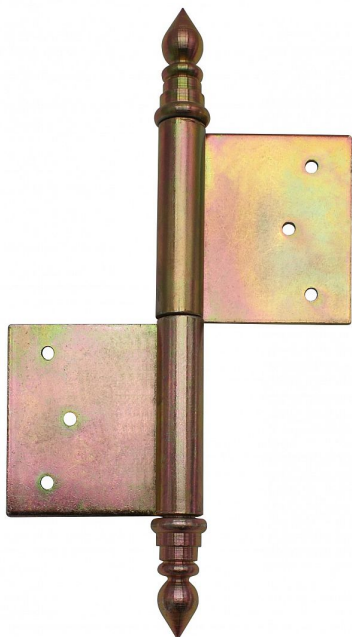

# UR14 120 žlutý zinek L dveřní závěs 9427

» ZÁVĚSY, PANTY » DVEŘNÍ » Zadlabací

Dodavatelské číslo	94270510
EAN	8590867005529
Kód produktu	05030-0600
Balení	15 Ks

Použití: K otočnému spojení dveří s dřevěnou zárubní.

## Popis

Průměr pantu (vnější) 14,4 mm Únosnost / ks (v kg)  
25.00 Typ závěsu Kompletní závěs Typ dveří  
Interiérové Materiál dveřního křídla Dřevo Provedení  
dveří S polodrážkou Typ zárubně Dřevo masiv  
Ukončení výrobku Ozdob.věžička se špičkou (UR14)  
Materiál výrobku (převažující) Ocel Požární odolnost  
ne Uchycení závěsu K zadlabání Výška čepu 26 mm  
Český výrobek Ano