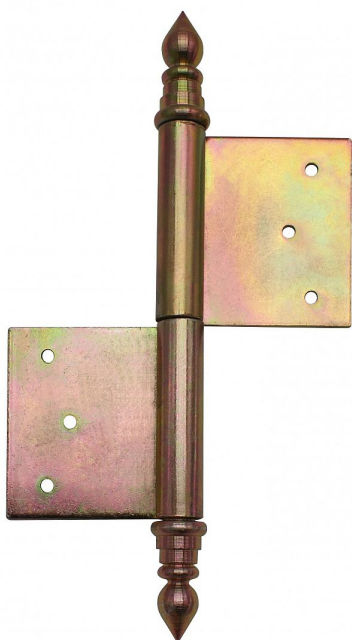

UR14 120 žlutý zinek L dveřní závěs 9427

» ZÁVĚSY, PANTY » DVEŘNÍ » Zadlabací

| | |
|--------------------|---------------|
| Dodavatelské číslo | 94270510 |
| EAN | 8590867005529 |
| Kód produktu | 05030-0600 |
| Balení | 15 Ks |

Použití: K otočnému spojení dveří s dřevěnou zárubní.

Dostupnost sklad SEZAM : u dodavatele
Dostupné sklad dodavatele: sklad dodavatele

Popis

Průměr pantu (vnější) 14,4 mm Únosnost / ks (v kg)
25.00 Typ závěsu Kompletní závěs Typ dveří
Interiérové Materiál dveřního křídla Dřevo Provedení
dveří S polodrážkou Typ zárubně Dřevo masiv
Ukončení výrobku Ozdob.věžička se špičkou (UR14)
Materiál výrobku (převažující) Ocel Požární odolnost
ne Uchycení závěsu K zadlabání Výška čepu 26 mm
Český výrobek Ano