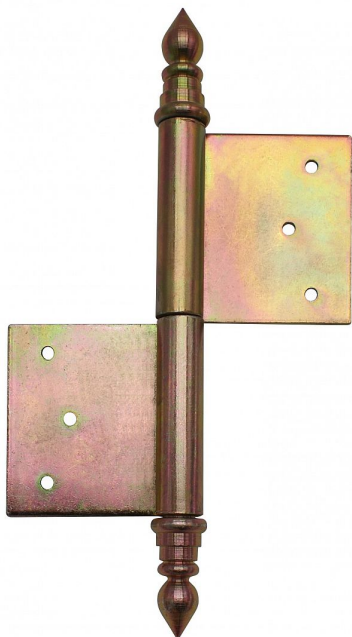

# UR14 120 žlutý zinek L dveřní závěs 9427

» ZÁVĚSY, PANTY » DVEŘNÍ » Zadlabací

Dodavatelské číslo	94270510
EAN	8590867005529
Kód produktu	05030-0600
Balení	15 ks

Použití: K otočnému spojení dveří s dřevěnou zárubní.

## Popis

Průměr pantu (vnější) 14,4 mm

Únosnost / ks (v kg) 25.00

Typ závěsu Kompletní závěs

Typ dveří Interiérové

Materiál dveřního křídla Dřevo

Provedení dveří S polodrážkou

Typ zárubně Dřevo masiv

Ukončení výrobku Ozdob.věžička se špičkou (UR14)

Materiál výrobku (převažující) Ocel

Požární odolnost ne

Uchycení závěsu K zadlabání

Výška čepu 26 mm

Český výrobek Ano