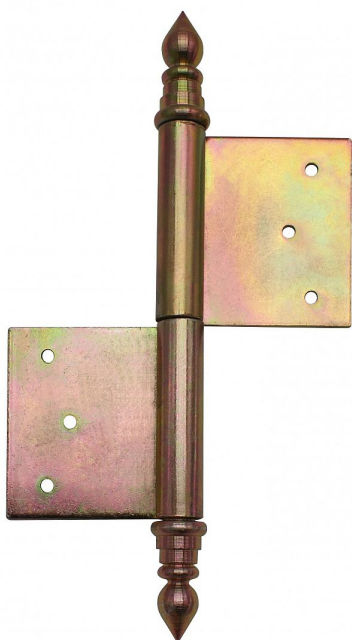

UR14 120 žlutý zinek L dveřní závěs 9427

» ZÁVĚSY, PANTY » DVEŘNÍ » Zadlabací

Dodavatelské číslo	94270510
EAN	8590867005529
Kód produktu	05030-0600
Balení	15 Ks

Použití: K otočnému spojení dveří s dřevěnou zárubní.

Dostupnost sklad SEZAM : u dodavatele
Dostupné sklad dodavatele: sklad dodavatele

Popis

Průměr pantu (vnější) 14,4 mm Únosnost / ks (v kg)
25.00 Typ závěsu Kompletní závěs Typ dveří
Interiérové Materiál dveřního křídla Dřevo Provedení
dveří S polodrážkou Typ zárubně Dřevo masiv
Ukončení výrobku Ozdob.věžička se špičkou (UR14)
Materiál výrobku (převažující) Ocel Požární odolnost
ne Uchycení závěsu K zadlabání Výška čepu 26 mm
Český výrobek Ano