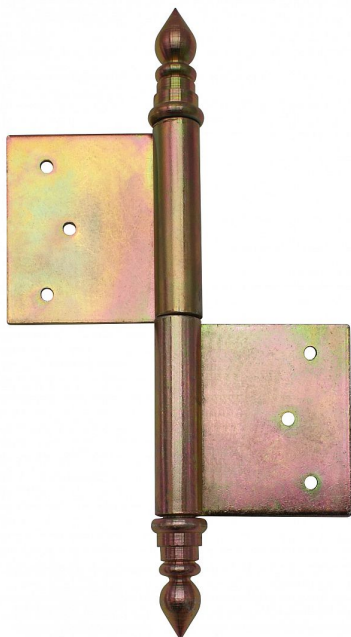

# UR14 120 žlutý zinek P dveřní závěs 9426

» ZÁVĚSY, PANTY » DVEŘNÍ » Zadlabací

Dodavatelské číslo	94260510
EAN	8590867005451
Kód produktu	05030-0595
Balení	15 Ks

Použití: K otočnému spojení dveří s dřevěnou zárubní.

## Popis

Průměr pantu (vnější) 14,4 mm Únosnost / ks (v kg)  
25.00 Typ závěsu Kompletní závěs Typ dveří  
Interiérové Materiál dveřního křídla Dřevo Provedení  
dveří S polodrážkou Typ zárubně Dřevo masiv  
Ukončení výrobku Ozdob.věžička se špičkou (UR14)  
Materiál výrobku (převažující) Ocel Požární odolnost  
ne Uchycení závěsu K zadlabání Výška čepu 26 mm  
Český výrobek Ano