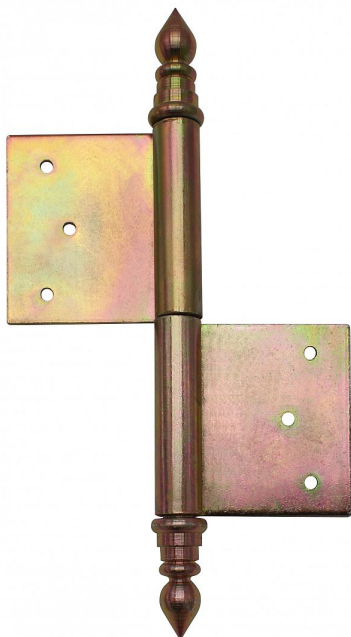

# UR14 120 žlutý zinek P dveřní závěs 9426

» ZÁVĚSY, PANTY » DVEŘNÍ » Zadlabací

Dodavatelské číslo	94260510
EAN	8590867005451
Kód produktu	05030-0595
Balení	15 ks

Použití: K otočnému spojení dveří s dřevěnou zárubní.

## Popis

Průměr pantu (vnější) 14,4 mm

Únosnost / ks (v kg) 25.00

Typ závěsu Kompletní závěs

Typ dveří Interiérové

Materiál dveřního křídla Dřevo

Provedení dveří S polodrážkou

Typ zárubně Dřevo masiv

Ukončení výrobku Ozdob.věžička se špičkou (UR14)

Materiál výrobku (převažující) Ocel

Požární odolnost ne

Uchycení závěsu K zadlabání

Výška čepu 26 mm

Český výrobek Ano