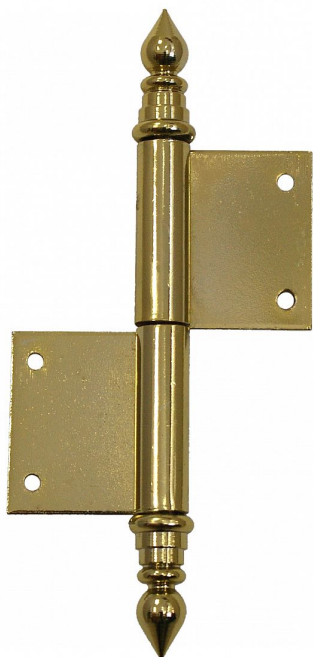

UR14 80 PMS pomosaz okenní závěs L 9161 0800

» ZÁVĚSY, PANTY » OKENNÍ » Zadlabací

Popis

Vlastnosti:

Únosnost pro jeden závěs [kg]: 20

Provedení: UŘ

Typ závěsu: K zadlabání

Dodavatelské číslo	91610800
EAN	8590867003365
Kód produktu	05030-0110
Balení	30 ks

Závěs s ozdobným zakončením čepu. Používá se jako nosný závěs pro otočné spojení okenního křídla s rámem.

Dostupnost na hlavním skladě: skladem u dodavatele

Parametry

Barva	Mosaz lesk
-------	------------