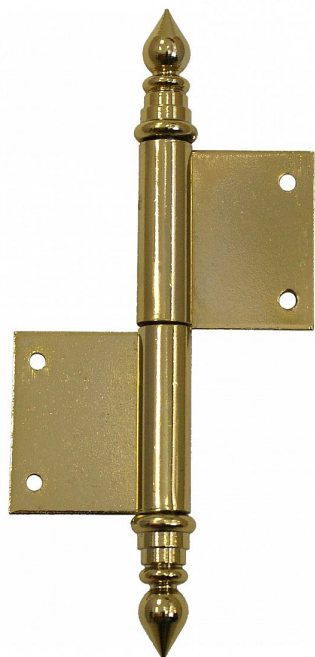

UR14 80 PMS pomosaz okenní závěs L 9161 0800

» ZÁVĚSY, PANTY » OKENNÍ » Zadlabací

Popis

Vlastnosti: Únosnost pro jeden závěs [kg]: 20

Provedení: UŘ Typ závěsu: K zadlabání

Dodavatelské číslo	91610800
EAN	8590867003365
Kód produktu	05030-0110
Balení	30 Ks

Závěs s ozdobným zakončením čepu. Používá se jako nosný závěs pro otočné spojení okenního křídla s rámem.

Dostupnost sklad SEZAM : u dodavatele
Dostupné sklad dodavatele: sklad dodavatele

Parametry

Barva	Mosaz lesk
-------	------------