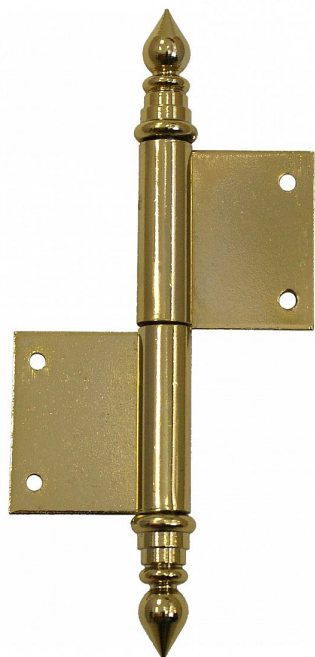

# UR14 80 PMS pomosaz okenní závěs L 9161 0800

» ZÁVĚSY, PANTY » OKENNÍ » Zadlabací

Dodavatelské číslo	91610800
EAN	8590867003365
Kód produktu	05030-0110
Balení	30 Ks

Závěs s ozdobným zakončením čepu. Používá se jako nosný závěs pro otočné spojení okenního křídla s rámem.

## Popis

Vlastnosti: Únosnost pro jeden závěs [kg]: 20

Provedení: UŘ Typ závěsu: K zadlabání

## Parametry

Barva	Mosaz lesk
-------	------------