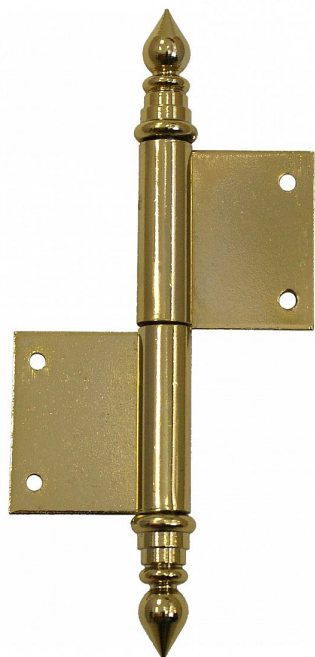

UR14 80 PMS pomosaz okenní závěs L 9161 0800

» ZÁVĚSY, PANTY » OKENNÍ » Zadlabací

Dodavatelské číslo	91610800
EAN	8590867003365
Kód produktu	05030-0110
Balení	30 Ks

Závěs s ozdobným zakončením čepu. Používá se jako nosný závěs pro otočné spojení okenního křídla s rámem.

Dostupnost sklad SEZAM : u dodavatele
Dostupné sklad dodavatele: sklad dodavatele

Popis

Vlastnosti: Únosnost pro jeden závěs [kg]: 20

Provedení: UŘ Typ závěsu: K zadlabání

Parametry

Barva	Mosaz lesk
-------	------------