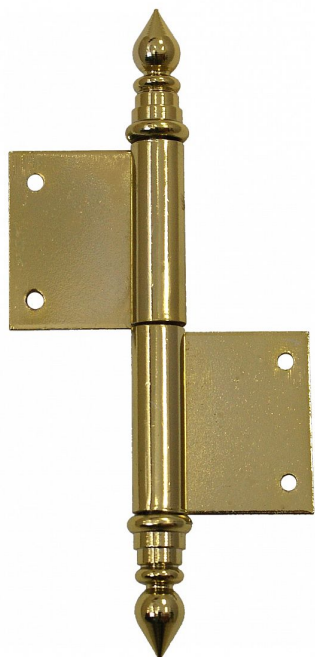

UR14 80 PMS pomosaz okenní závěs P 9160 0800

» ZÁVĚSY, PANTY » OKENNÍ » Zadlabací

Dodavatelské číslo	91600800
EAN	8590867003310
Kód produktu	05030-0105
Balení	30 ks

Závěs s ozdobným zakončením čepu. Používá se jako nosný závěs pro otočné spojení okenního křídla s rámem.

Dostupnost na hlavním skladě: skladem u dodavatele

Popis

Vlastnosti:

Únosnost pro jeden závěs [kg]: 20

Provedení: UŘ

Typ závěsu: K zadlabání

Parametry

Barva	Mosaz lesk
-------	------------