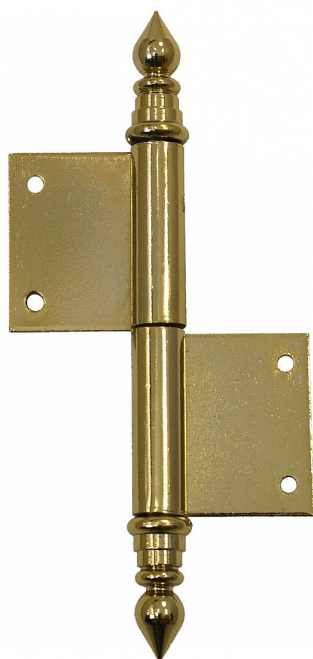

UR14 80 PMS pomosaz okenní závěs P 9160 0800

» ZÁVĚSY, PANTY » OKENNÍ » Zadlabací

Dodavatelské číslo	91600800
EAN	8590867003310
Kód produktu	05030-0105
Balení	30 Ks

Závěs s ozdobným zakončením čepu. Používá se jako nosný závěs pro otočné spojení okenního křídla s rámem.

Dostupnost sklad SEZAM : u dodavatele
Dostupné sklad dodavatele: sklad dodavatele

Popis

Vlastnosti: Únosnost pro jeden závěs [kg]: 20

Provedení: UŘ Typ závěsu: K zadlabání

Parametry

Barva	Mosaz lesk
-------	------------