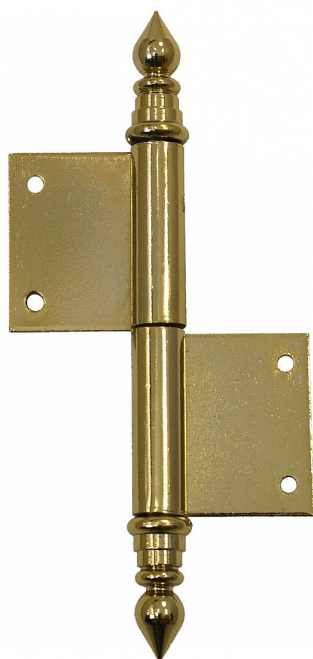

# UR14 80 PMS pomosaz okenní závěs P 9160 0800

» ZÁVĚSY, PANTY » OKENNÍ » Zadlabací

Dodavatelské číslo	91600800
EAN	8590867003310
Kód produktu	05030-0105
Balení	30 Ks

Závěs s ozdobným zakončením čepu. Používá se jako nosný závěs pro otočné spojení okenního křídla s rámem.

## Popis

Vlastnosti: Únosnost pro jeden závěs [kg]: 20

Provedení: UŘ Typ závěsu: K zadlabání

## Parametry

Barva	Mosaz lesk
-------	------------