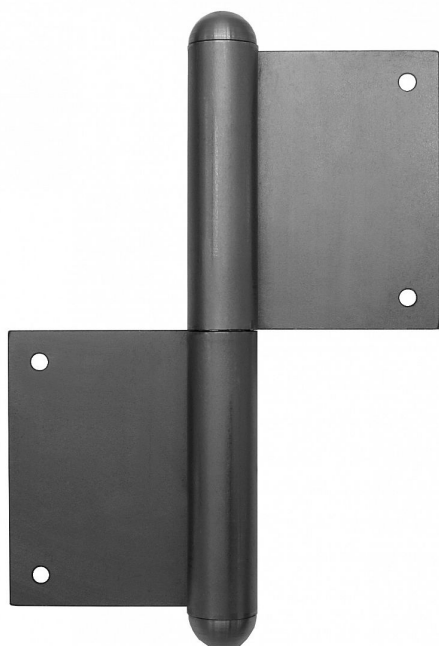

UR25 150 L dveřní závěs 91250000 (dříve 99G24602)

» ZÁVĚSY, PANTY » DVEŘNÍ » Zadlabací

Dodavatelské číslo	91250000
Kód produktu	05030-0840
Balení	1 ks

Použití: Závěs bez povrchové úpravy. Slouží k otočnému spojení dveří s dřevěnou zárubní. Spodní i vrchní díl je k určen zadlabání. (nutno zajistit hřeby bez hlavičky) Čep závěsu je opatřen ozdobným ukončením UR25. Velmi vhodný při rekonstrukcích starých dveří.

Dostupnost na hlavním skladě: skladem u dodavatele

Popis

Průměr pantu (vnější) 17 mm
Únosnost / ks (v kg) 30.00
Typ závěsu Kompletní závěs
Typ dveří Interiérové , Vchodové

Materiál dveřního křídla Dřevo
Provedení dveří S polodrážkou
Typ zárubně Dřevo masiv
Ukončení výrobku Půlkulaté (UR25)
Materiál výrobku (převažující) Ocel
Požární odolnost ne
Uchycení závěsu K zadlabání
Výška čepu 25 mm
Český výrobek Ano