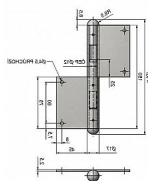

# UR25 150 L dveřní závěs 91250000 (dříve 99G24602)

» ZÁVĚSY, PANTY » DVEŘNÍ » Zadlabací

Dodavatelské číslo	91250000
Kód produktu	05030-0840
Balení	1 Ks

Použití: Závěs bez povrchové úpravy. Slouží k otočnému spojení dveří s dřevěnou zárubní. Spodní i vrchní díl je k určen zadlabání. (nutno zajistit hřeby bez hlavičky) Čep závěsu je opatřen ozdobným ukončením UR25. Velmi vhodný při rekonstrukcích starých dveří.

## Popis

Průměr pantu (vnější) 17 mm Únosnost / ks (v kg)  
30.00 Typ závěsu Kompletní závěs Typ dveří  
Interiérové , Vchodové Materiál dveřního křídla  
Dřevo Provedení dveří S polodrážkou Typ zárubně  
Dřevo masiv Ukončení výrobku Půlkulaté (UR25)  
Materiál výrobku (převažující) Ocel Požární odolnost  
ne Uchycení závěsu K zadlabání Výška čepu 25 mm  
Český výrobek Ano