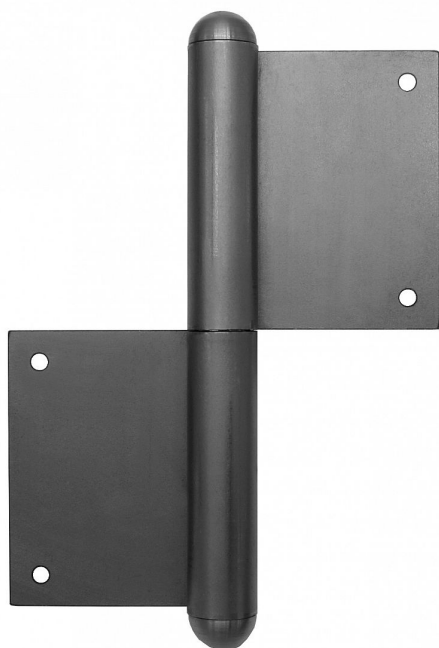

# UR25 150 L dveřní závěs 91250000 (dříve 99G24602)

» ZÁVĚSY, PANTY » DVEŘNÍ » Zadlabací

Dodavatelské číslo	91250000
Kód produktu	05030-0840
Balení	1 Ks

Použití: Závěs bez povrchové úpravy. Slouží k otočnému spojení dveří s dřevěnou zárubní. Spodní i vrchní díl je k určen zadlabání. (nutno zajistit hřeby bez hlavičky) Čep závěsu je opatřen ozdobným ukončením UR25. Velmi vhodný při rekonstrukcích starých dveří.

## Popis

Průměr pantu (vnější) 17 mm Únosnost / ks (v kg)  
30.00 Typ závěsu Kompletní závěs Typ dveří  
Interiérové , Vchodové Materiál dveřního křídla  
Dřevo Provedení dveří S polodrážkou Typ zárubně  
Dřevo masiv Ukončení výrobku Půlkulaté (UR25)  
Materiál výrobku (převažující) Ocel Požární odolnost  
ne Uchycení závěsu K zadlabání Výška čepu 25 mm  
Český výrobek Ano