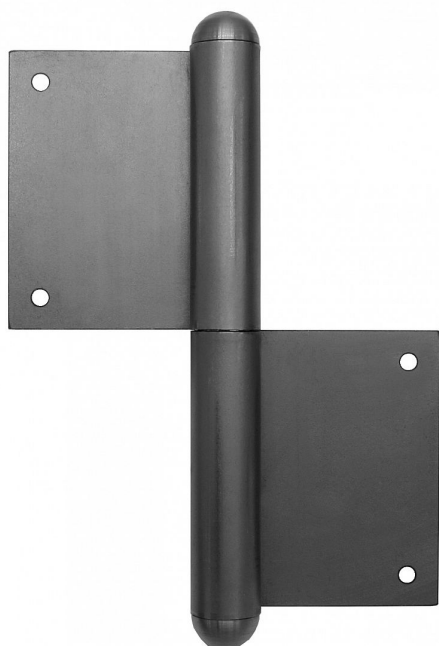

UR25 150 P dveřní závěs 91240000 (dříve 99G24601)

» ZÁVĚSY, PANTY » DVEŘNÍ » Zadlabací

Dodavatelské číslo	91240000
Kód produktu	05030-0845
Balení	1 ks

Použití: Závěs bez povrchové úpravy. Slouží k otočnému spojení dveří s dřevěnou zárubní. Spodní i vrchní díl je k určen zadlabání. (nutno zajistit hřeby bez hlavičky) Čep závěsu je opatřen ozdobným ukončením UR25. Velmi vhodný při rekonstrukcích starých dveří.

Dostupnost na hlavním skladě: skladem u dodavatele

Popis

Průměr pantu (vnější) 17 mm

Únosnost / ks (v kg) 30.00

Typ závěsu Kompletní závěs

Typ dveří Interiérové , Vchodové

Materiál dveřního křídla Dřevo

Provedení dveří S polodrážkou

Typ zárubně Dřevo masiv

Ukončení výrobku Půlkulaté (UR25)

Materiál výrobku (převažující) Ocel

Požární odolnost ne

Uchycení závěsu K zadlabání

Výška čepu 25 mm

Český výrobek Ano