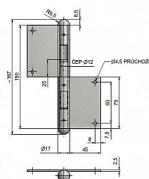

UR25 150 P dveřní závěs 91240000 (dříve 99G24601)

» ZÁVĚSY, PANTY » DVEŘNÍ » Zadlabací

Dodavatelské číslo	91240000
Kód produktu	05030-0845
Balení	1 Ks

Použití: Závěs bez povrchové úpravy. Slouží k otočnému spojení dveří s dřevěnou zárubní. Spodní i vrchní díl je k určen zadlabání. (nutno zajistit hřeby bez hlavičky) Čep závěsu je opatřen ozdobným ukončením UR25. Velmi vhodný při rekonstrukcích starých dveří.

Dostupnost sklad SEZAM : u dodavatele
Dostupné sklad dodavatele: sklad dodavatele

Popis

Průměr pantu (vnější) 17 mm Únosnost / ks (v kg)
30.00 Typ závěsu Kompletní závěs Typ dveří
Interiérové , Vchodové Materiál dveřního křídla
Dřevo Provedení dveří S polodrážkou Typ zárubně
Dřevo masiv Ukončení výrobku Půlkulaté (UR25)
Materiál výrobku (převažující) Ocel Požární odolnost
ne Uchycení závěsu K zadlabání Výška čepu 25 mm
Český výrobek Ano