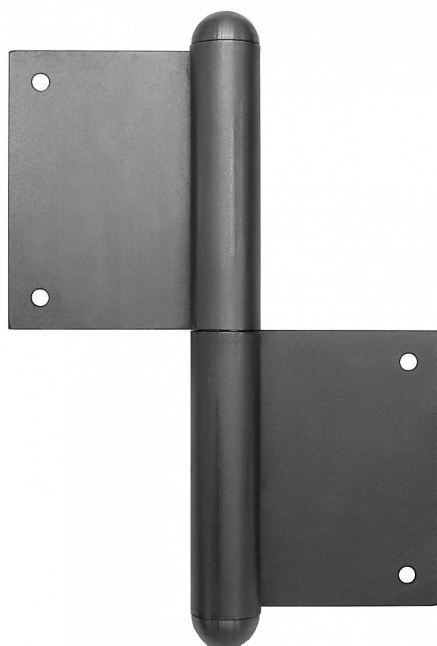

UR25 150 P dveřní závěs 91240000 (dříve 99G24601)

» ZÁVĚSY, PANTY » DVEŘNÍ » Zadlabací

Dodavatelské číslo	91240000
Kód produktu	05030-0845
Balení	1 Ks

Použití: Závěs bez povrchové úpravy. Slouží k otočnému spojení dveří s dřevěnou zárubní. Spodní i vrchní díl je k určen zadlabání. (nutno zajistit hřeby bez hlavičky) Čep závěsu je opatřen ozdobným ukončením UR25. Velmi vhodný při rekonstrukcích starých dveří.

Dostupnost sklad SEZAM : u dodavatele
Dostupné sklad dodavatele: sklad dodavatele

Popis

Průměr pantu (vnější) 17 mm Únosnost / ks (v kg)
30.00 Typ závěsu Kompletní závěs Typ dveří
Interiérové , Vchodové Materiál dveřního křídla
Dřevo Provedení dveří S polodrážkou Typ zárubně
Dřevo masiv Ukončení výrobku Půlkulaté (UR25)
Materiál výrobku (převažující) Ocel Požární odolnost
ne Uchycení závěsu K zadlabání Výška čepu 25 mm
Český výrobek Ano