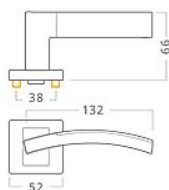

Vector RHR klíč chrom/chrom antracit

» DVEŘNÍ KOVÁNÍ » INTERIÉROVÉ » Rozetové hranaté

Dodavatelské číslo	ALIB0279
EAN	8591912106192
Značka	AC-T
Kód produktu	03706-3145

Interiérové kování s konkávně vypnutým geometrickým tvarem kliky a kombinovaným chromovým povrchem. Robustní litá konstrukce rozety s trny proti pootočení. Povrch: chrom/chrom antracit