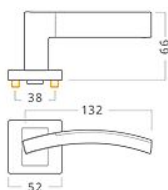

Vector RHR vložka chrom/chrom antracit

» DVEŘNÍ KOVÁNÍ » INTERIÉROVÉ » Rozetové hranaté

Dodavatelské číslo	ALIB0280
EAN	8591912106208
Značka	AC-T
Kód produktu	03706-3150

Interiérové kování s konkávně vypnutým geometrickým tvarem kliky a kombinovaným chromovým povrchem. Robustní litá konstrukce rozety s trny proti pootočení. Povrch: chrom/chrom antracit