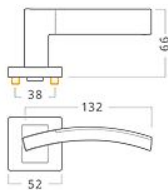

Vector RHR vložka chrom/chrom antracit

» DVEŘNÍ KOVÁNÍ » INTERIÉROVÉ » Rozetové hranaté

Dodavatelské číslo	ALIB0280
EAN	8591912106208
Značka	AC-T
Kód produktu	03706-3150

Interiérové kování s konkávně vypnutým geometrickým tvarem kliky a kombinovaným chromovým povrchem. Robustní litá konstrukce rozety s trny proti pootočení. Povrch: chrom/chrom antracit