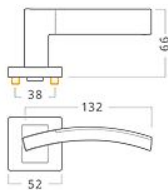

# Vector RHR vložka chrom/chrom antracit

» DVEŘNÍ KOVÁNÍ » INTERIÉROVÉ » Rozetové hranaté

Dodavatelské číslo	ALIB0280
EAN	8591912106208
Značka	AC-T
Kód produktu	03706-3150

Interiérové kování s konkávně vypnutým geometrickým tvarem kliky a kombinovaným chromovým povrchem. Robustní litá konstrukce rozety s trny proti pootočení. Povrch: chrom/chrom antracit