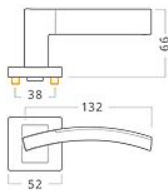

Vector RHR vložka chrom/chrom antracit

» DVEŘNÍ KOVÁNÍ » INTERIÉROVÉ » Rozetové hranaté

Dodavatelské číslo	ALIB0280
EAN	8591912106208
Značka	AC-T
Kód produktu	03706-3150
Balení	0 ks

Dostupnost na hlavním skladě: skladem u dodavatele