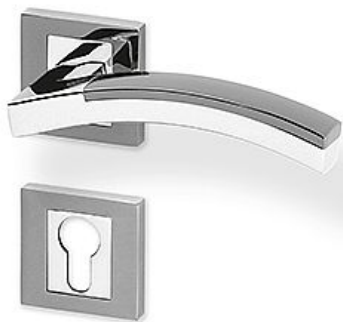

Vector RHR vložka chrom/chrom antracit

» DVEŘNÍ KOVÁNÍ » INTERIÉROVÉ » Rozetové hranaté

Dodavatelské číslo	ALIB0280
EAN	8591912106208
Značka	AC-T
Kód produktu	03706-3150
Balení	0 ks

Dostupnost na hlavním skladě: skladem u dodavatele

Parametry

Značka	AC-T
Barva	Antracit